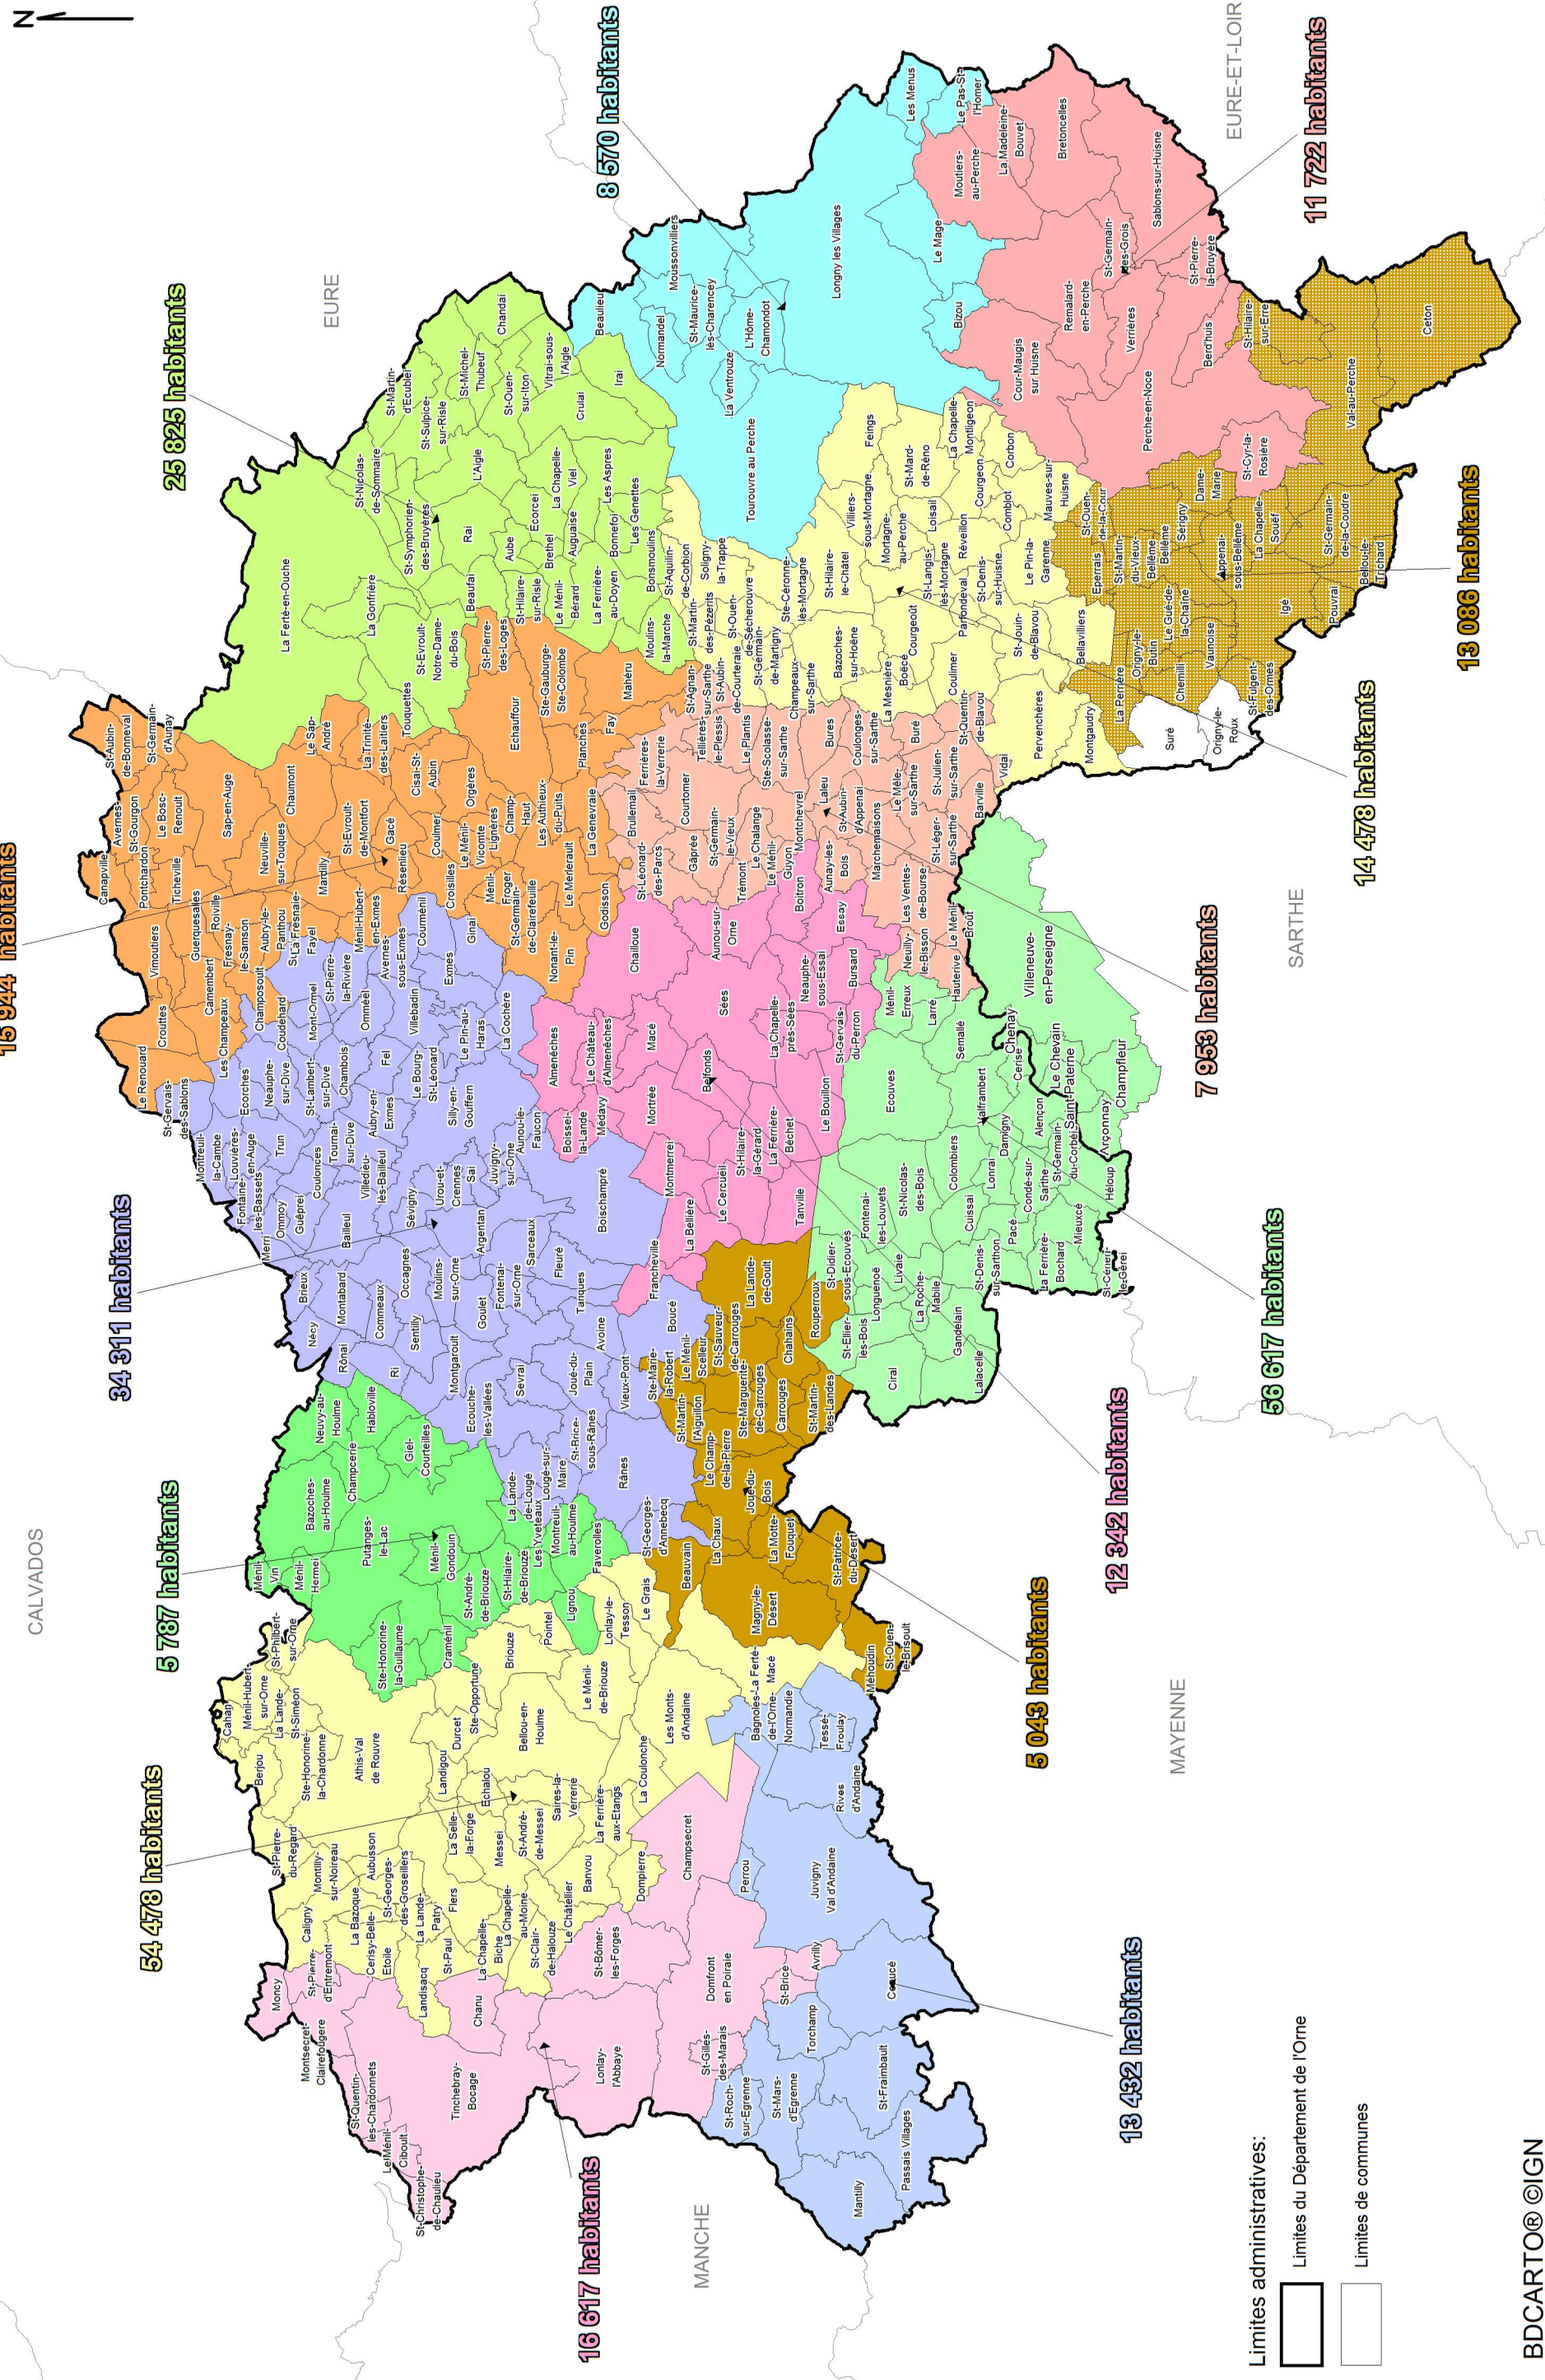

Schéma départemental de coopération intercommunale de l'Orne

Carte des EPCI à fiscalité propre de l'Orne (avec population municipale, RP 2013 Insee)

Limites administratives:
 [Black line] Limites du Département de l'Orne
 [Grey line] Limites de communes