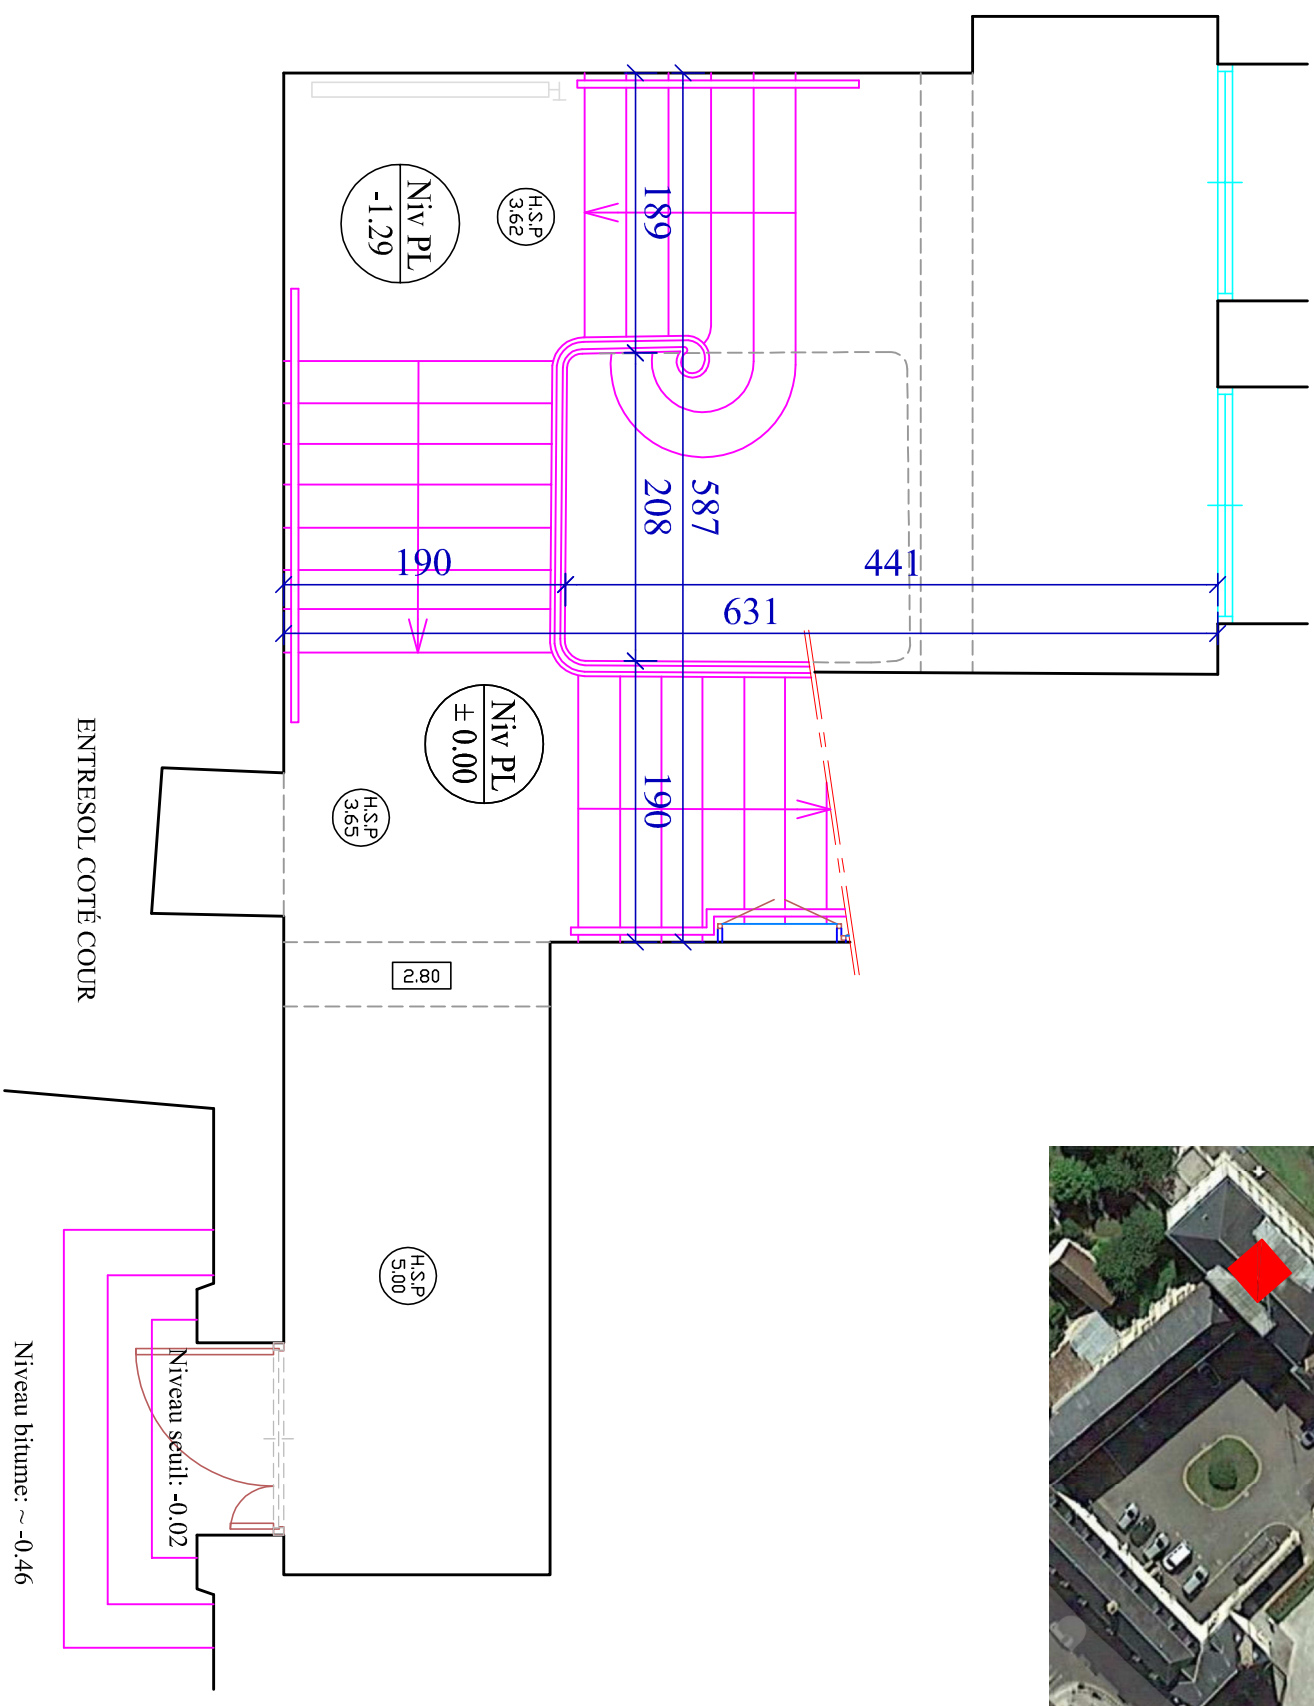

REZ-DE-JARDIN

ENTRESOL COTÉ COUR

PRÉFECTURE DE L'ORNE - Cité Administrative, Place Bonnet CS 20537 - 61017 ALENÇON		CAGE ESCALIER (1/2)	
PRÉFECTURE DE L'ORNE 39, Rue Saint-Blaise 61000 ALENÇON		Rez-de-Jardin et Entresol coté Cour	
Nom fichier : Niveau_x_cage_escaler.dwg		Date du levé : 28/05/2021	Echelle : 1/50

		Objet	
		Indice	Date
		A	
		B	
COORDONNÉES INDÉPENDANTES (Altération linéaire non appliquée)		NIVELLEMENT INDÉPENDANT	
		N° : 01NA1 21217	