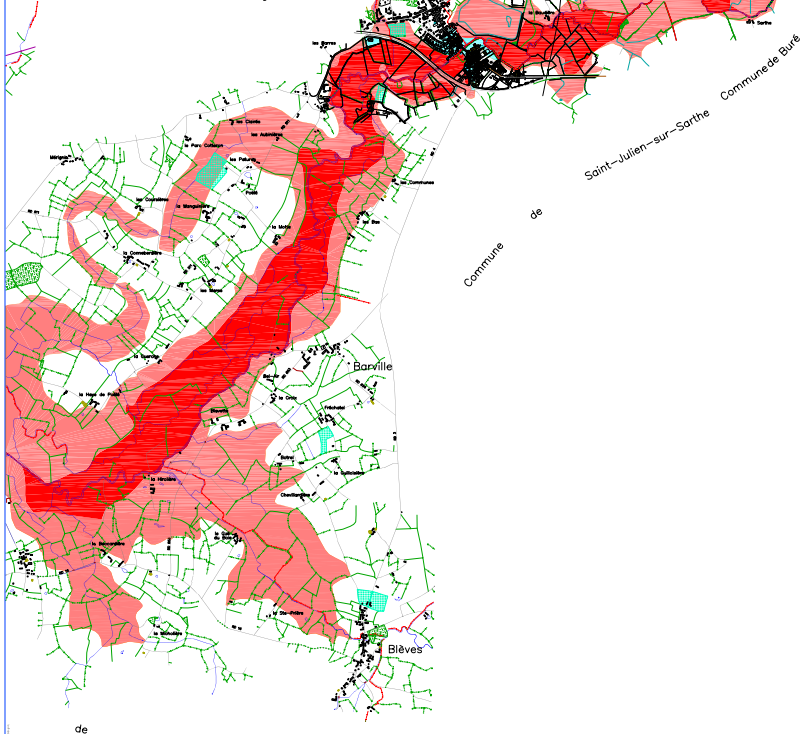

Commune du Mêle - sur - Sarthe   Commune de Coulonges-sur-Sarthe

Commune de St-Léger-sur-Sarthe

de

Roullée