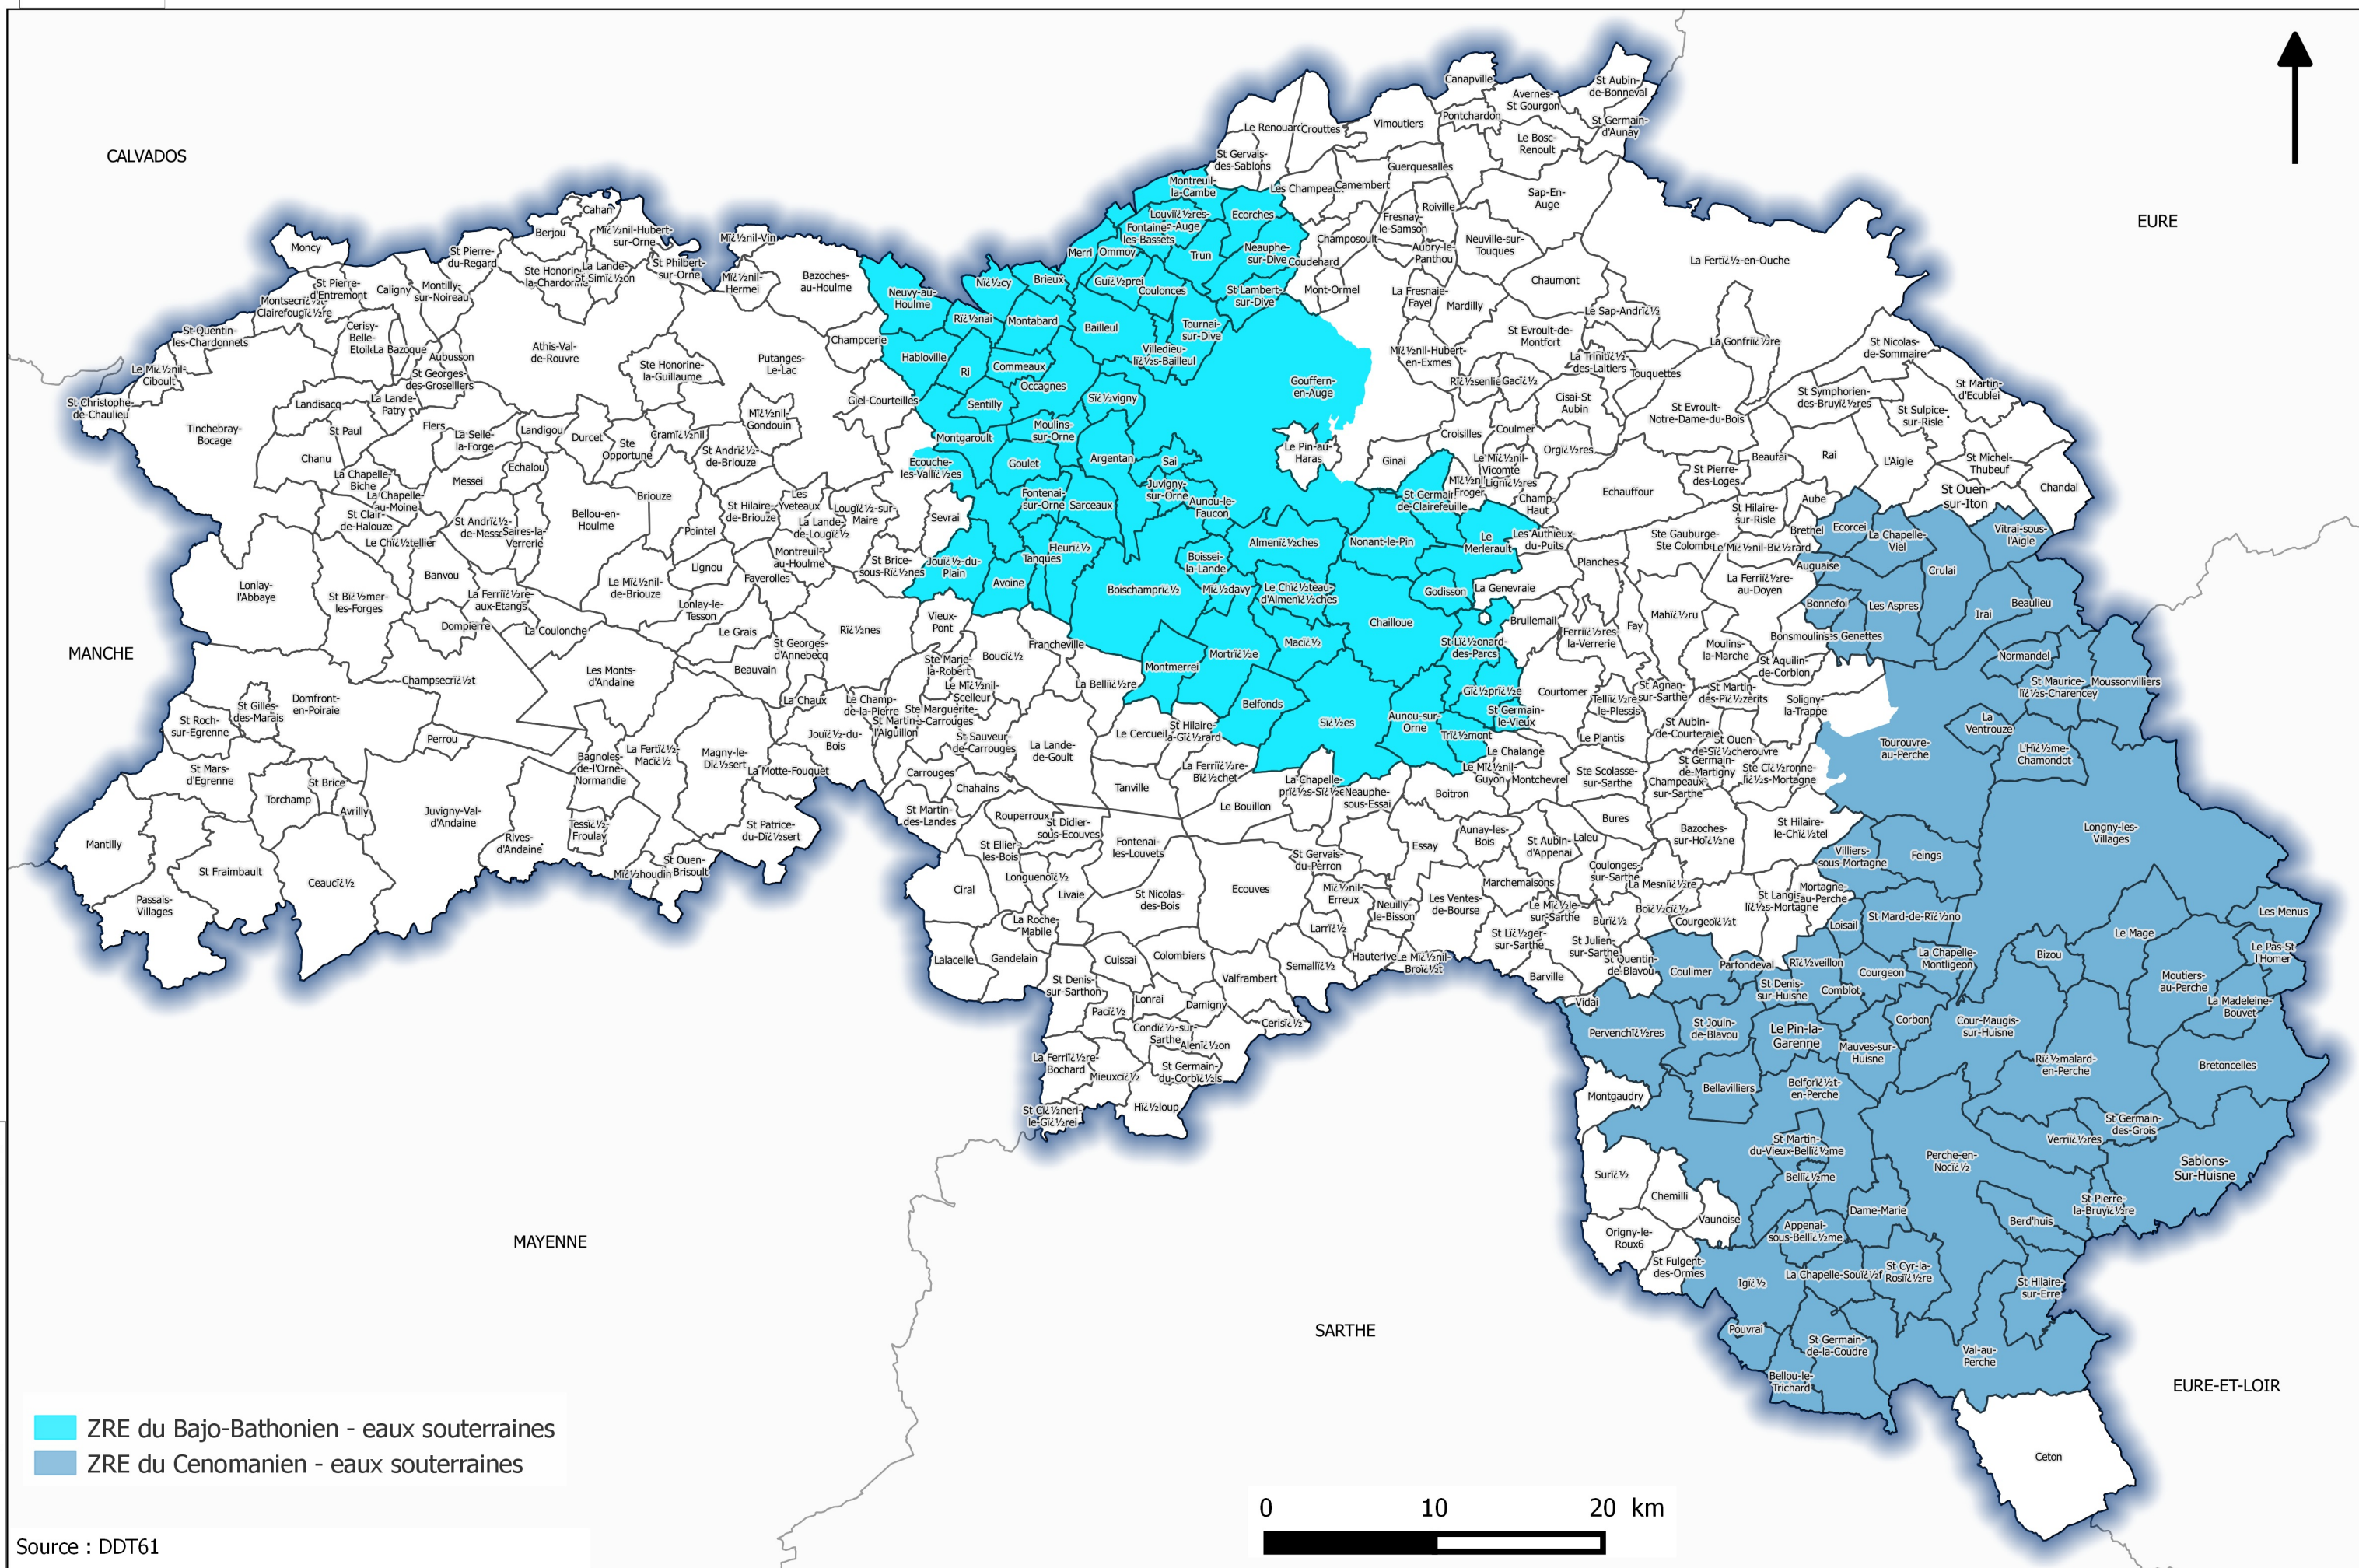

# Zones de Répartition des Eaux (ZRE) dans l'Orne.

CONNAISSANCE, PROSPECTIVE ET PLANIFICATION (CPP)

Source : DDT61