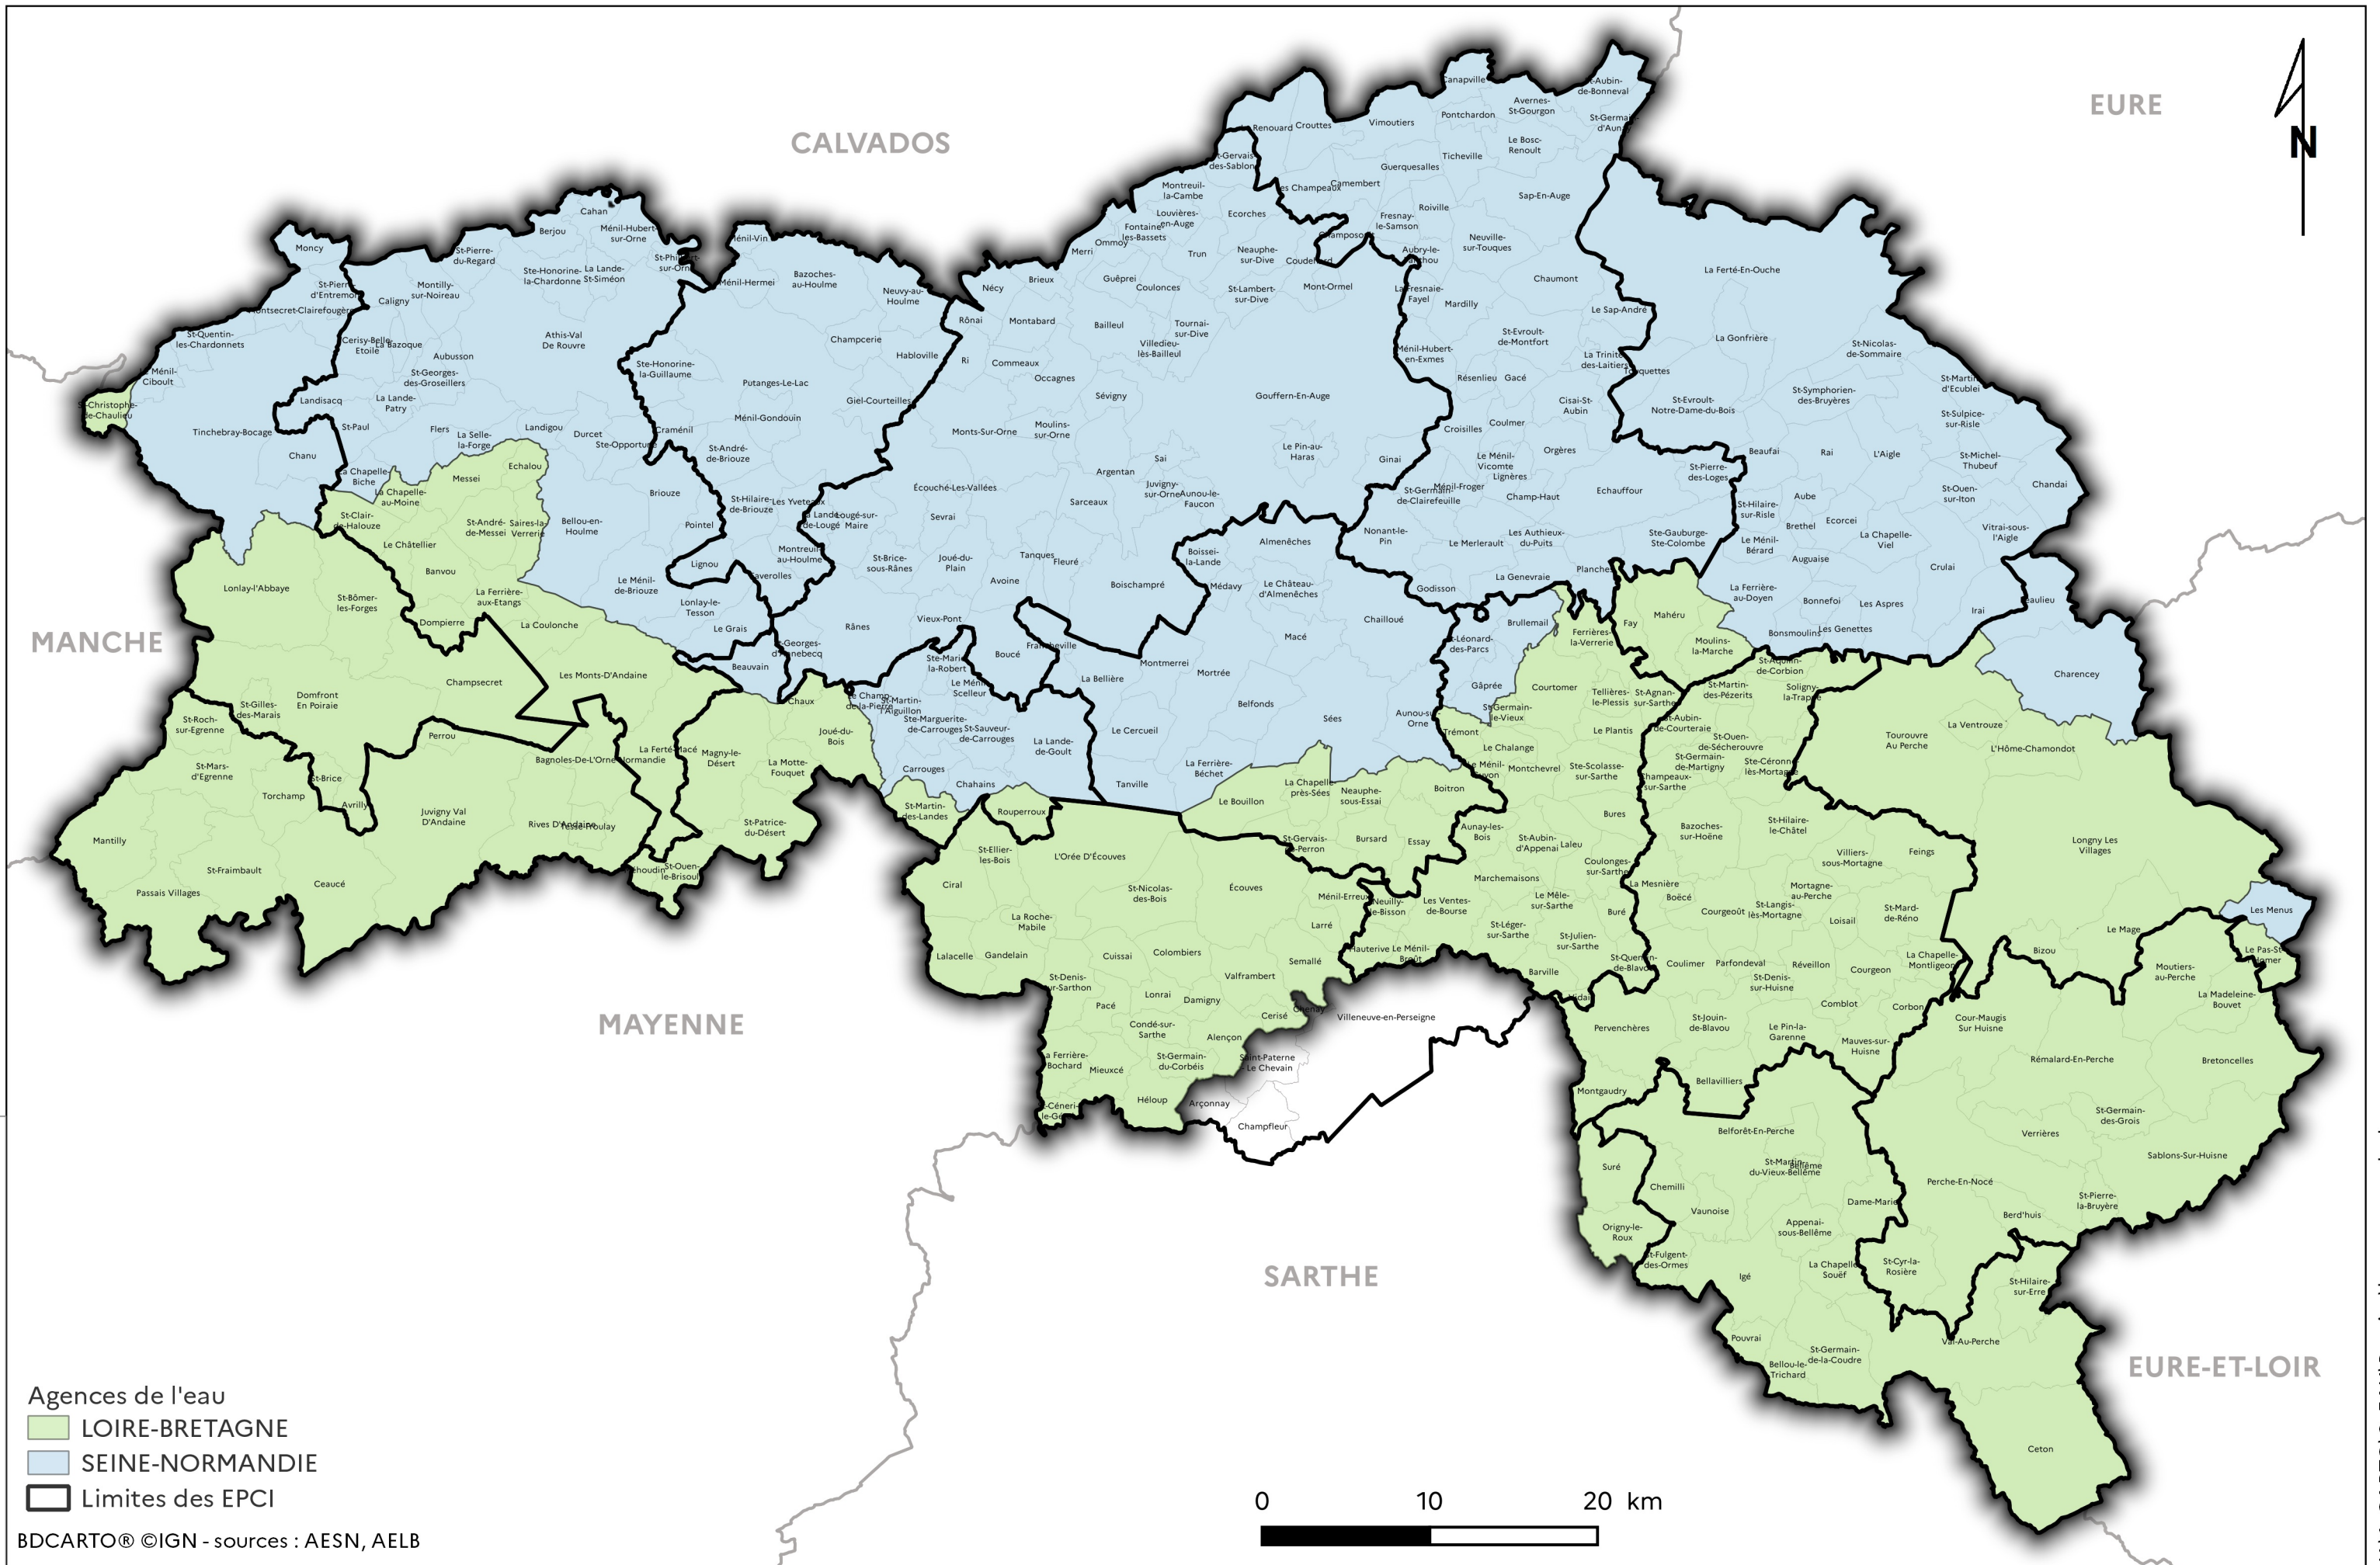

Limites des bassins versants Loire-Bretagne et Seine-Normandie sur le département de l'Orne

CONNAISSANCE, PROSPECTIVE ET PLANIFICATION (CPP)

- Agences de l'eau
- LOIRE-BRETAGNE
- SEINE-NORMANDIE
- Limites des EPCI

BDCARTO® ©IGN - sources : AESN, AELB

K:\1_CARTO\6_EAU\Bassins\by_agence_de_l_eau.qgs