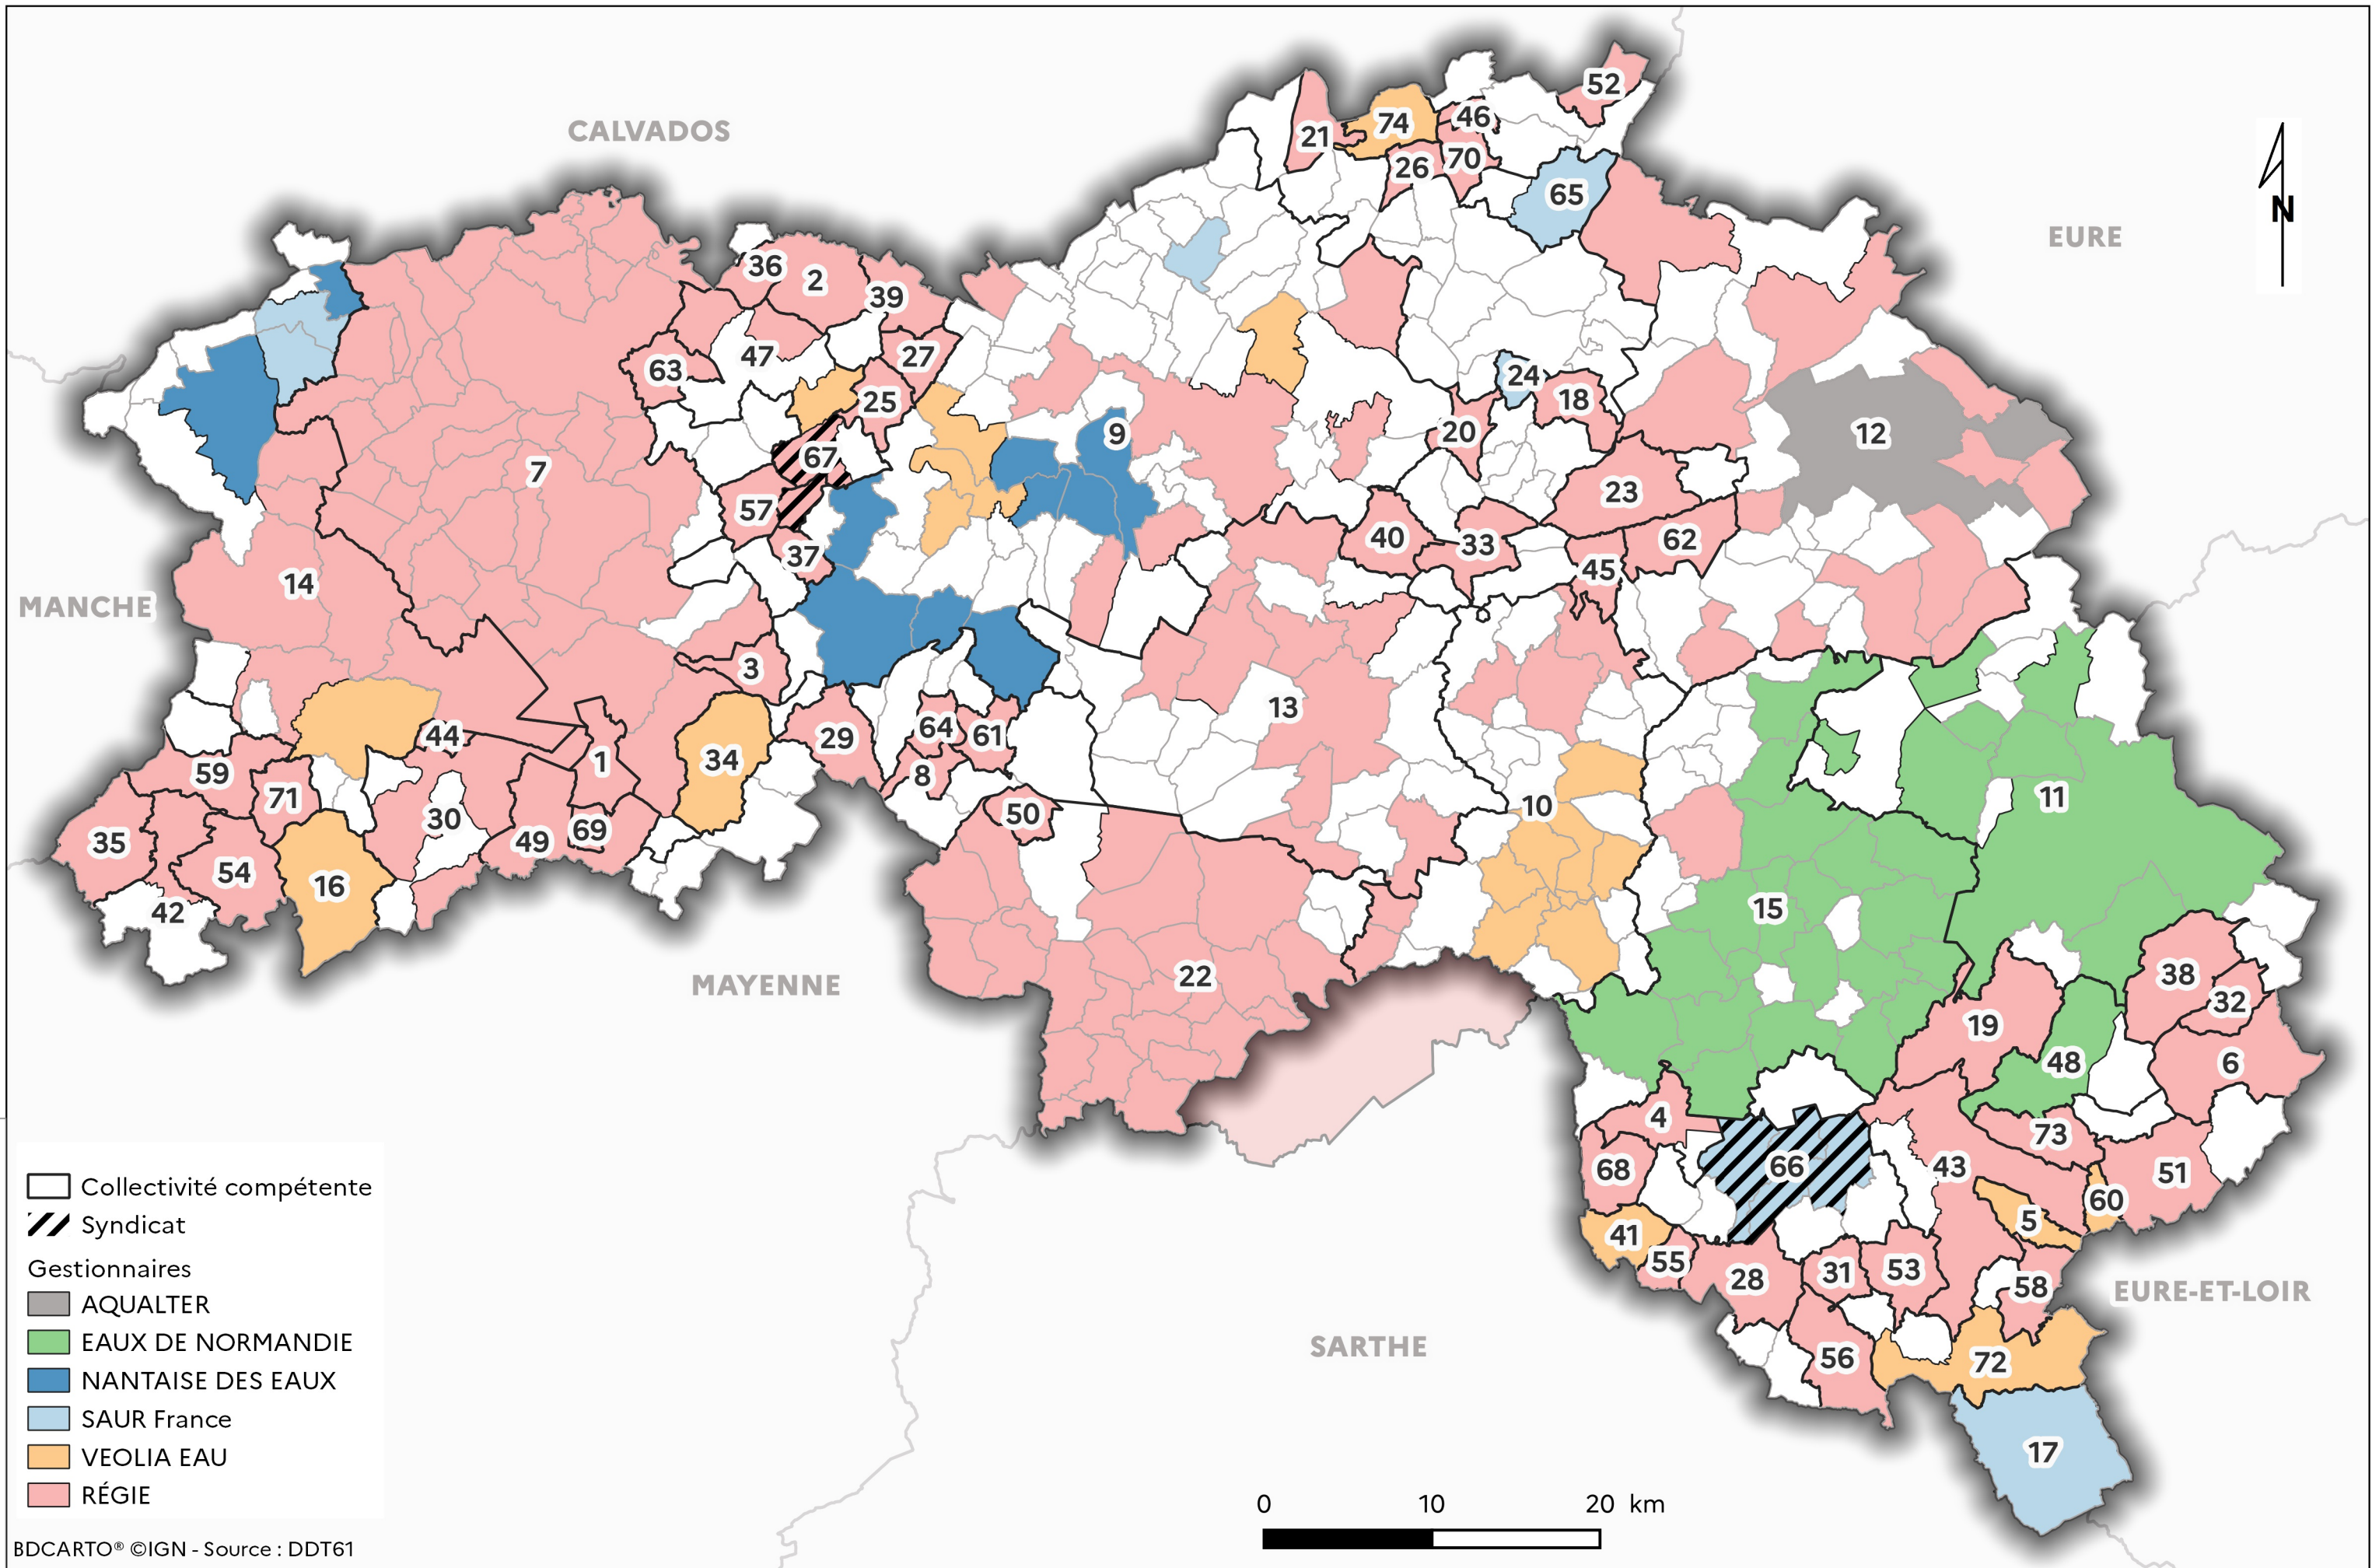

Services publics d'assainissement collectif et modes de gestion au 01/01/2023 dans l'Orne

CONNAISSANCE, PROSPECTIVE ET PLANIFICATION (CPP)

BDCARTO® ©IGN - Source : DDT61

Direction départementale des territoires de l'Orne (DDT)

K:\1_CARTO\6_EAU\atlas_memento_sp_ac\ast.qgs.qgz

01/06/2023