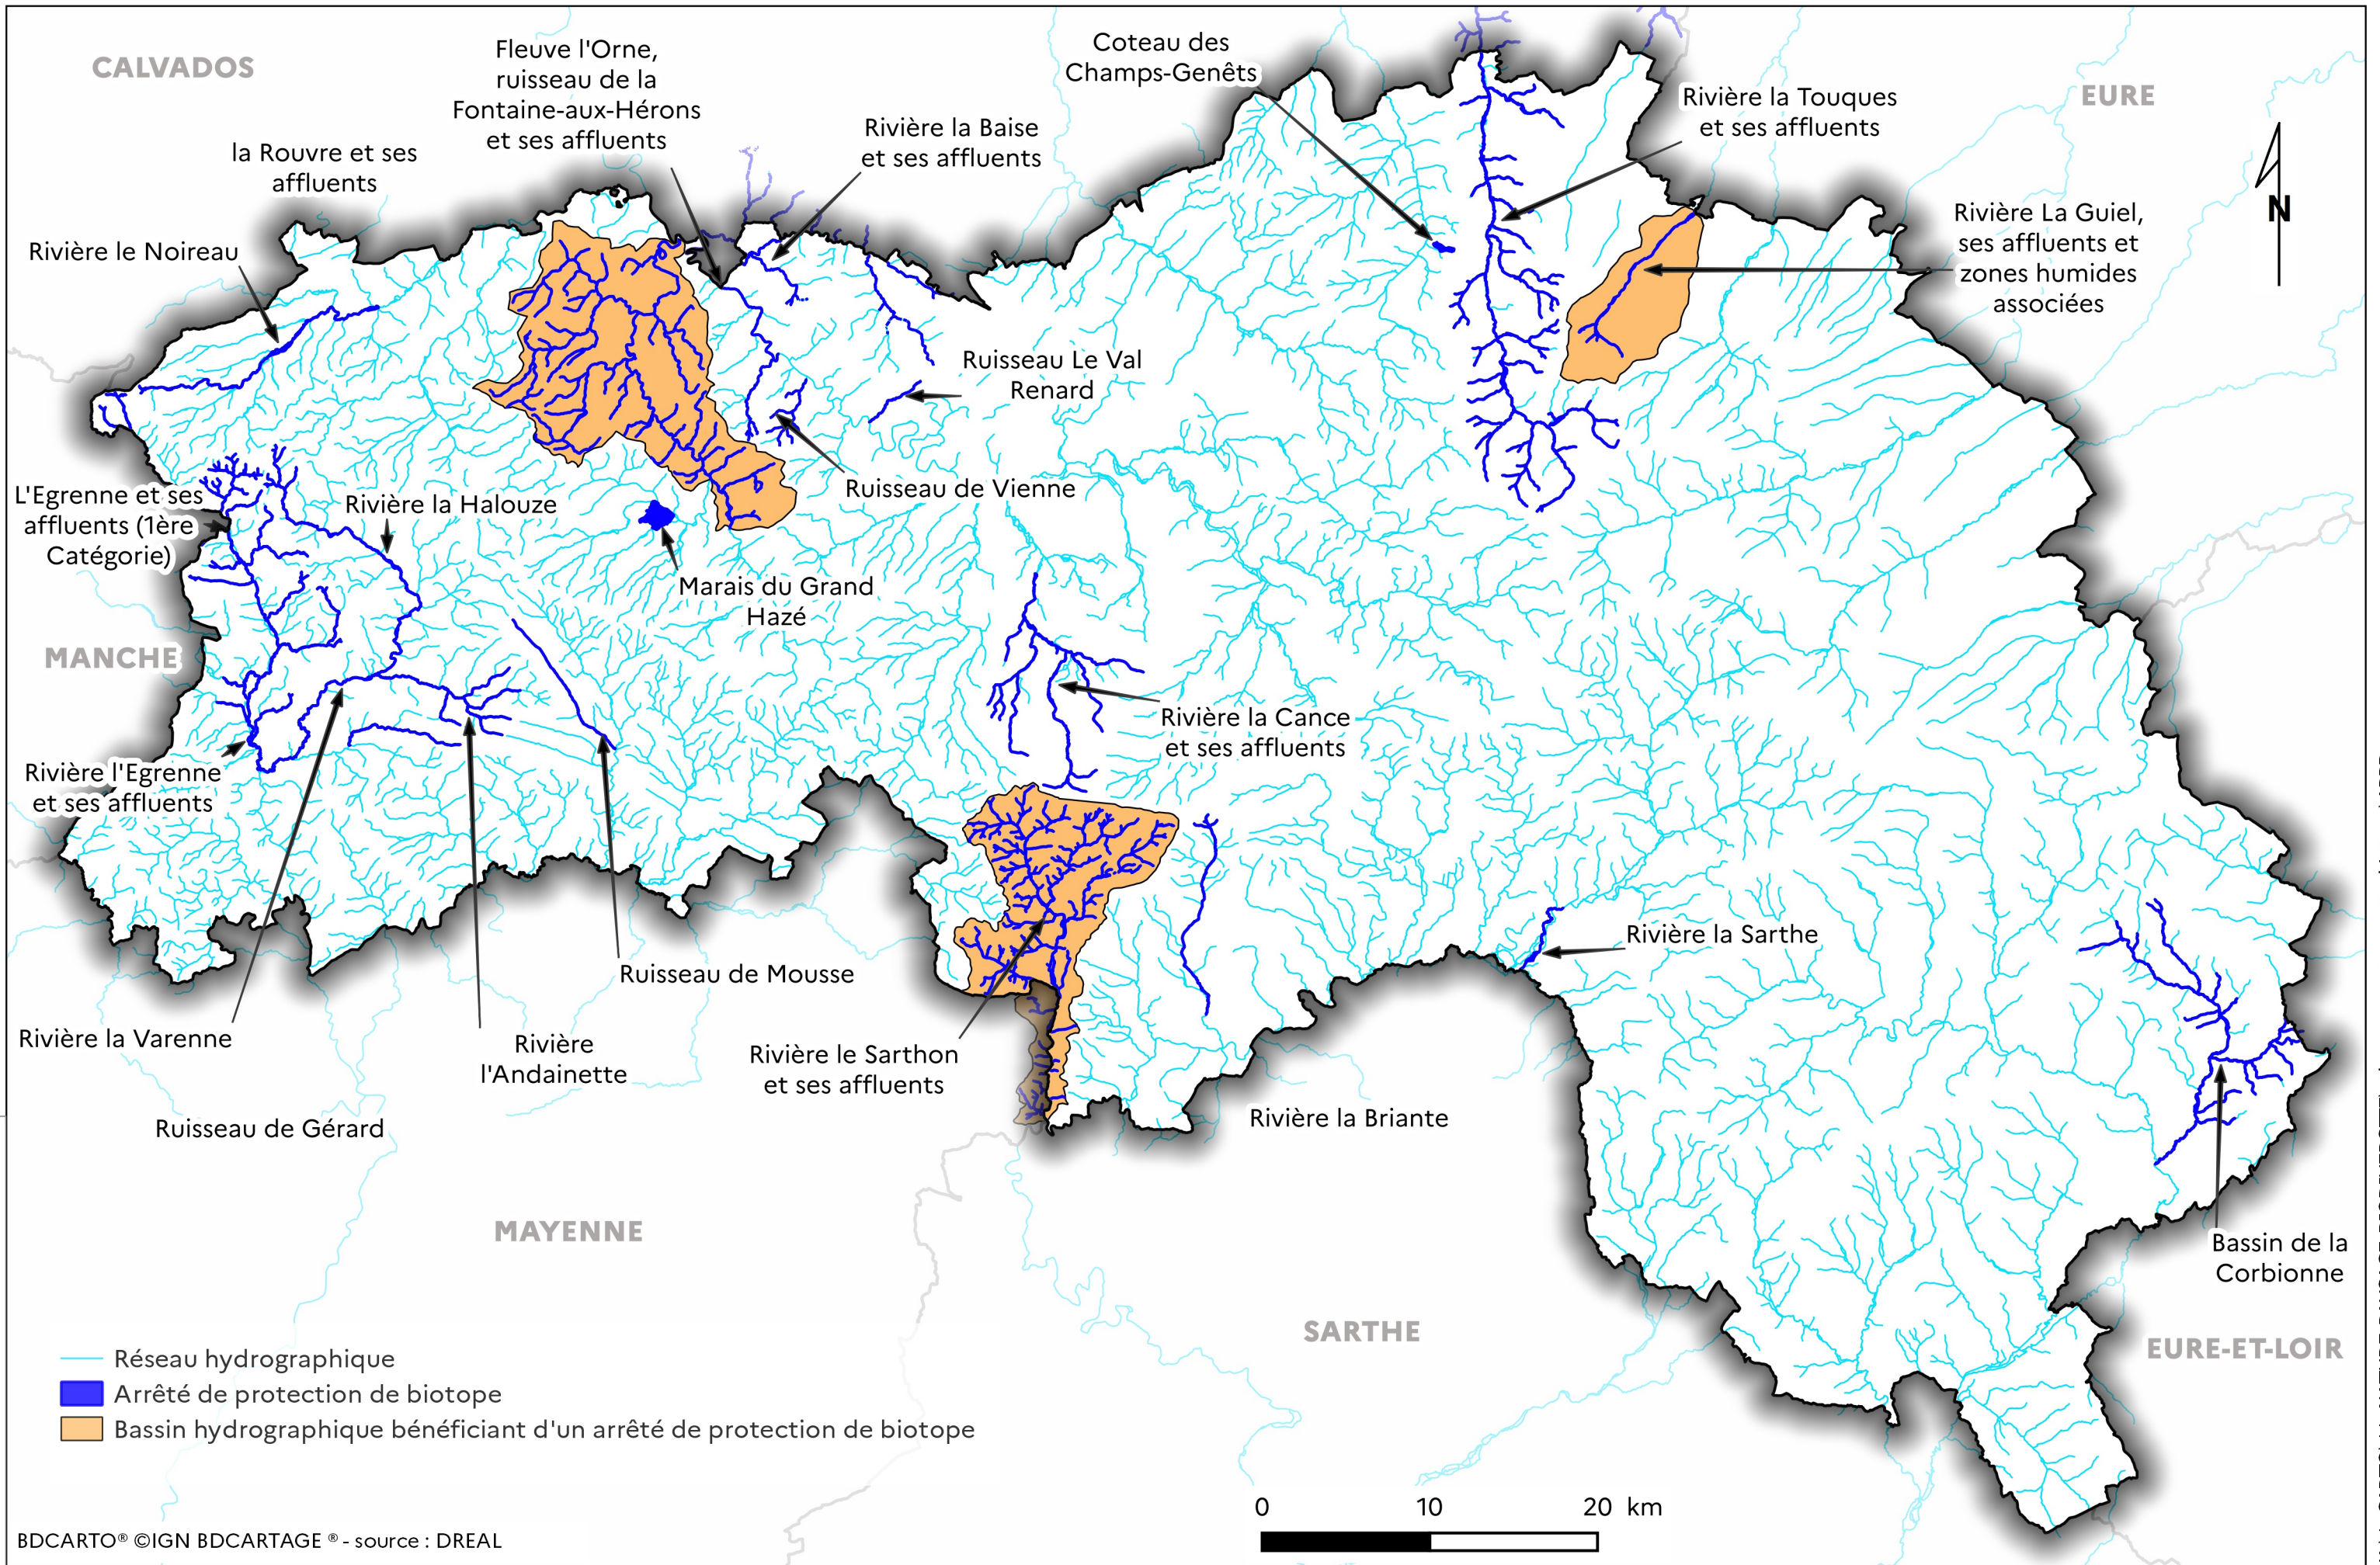

# Arrêtés de protection de biotope dans l'Orne

CONNAISSANCE, PROSPECTIVE ET PLANIFICATION (CPP)

BDCARTO® ©IGN BDCARTAGE® - source : DREAL

K:\1\_CARTO\11\_NATURE-PAYSAGE-BIODIVERSITE\atlas\_memento\_arrête\_biotope\APPB.ggs