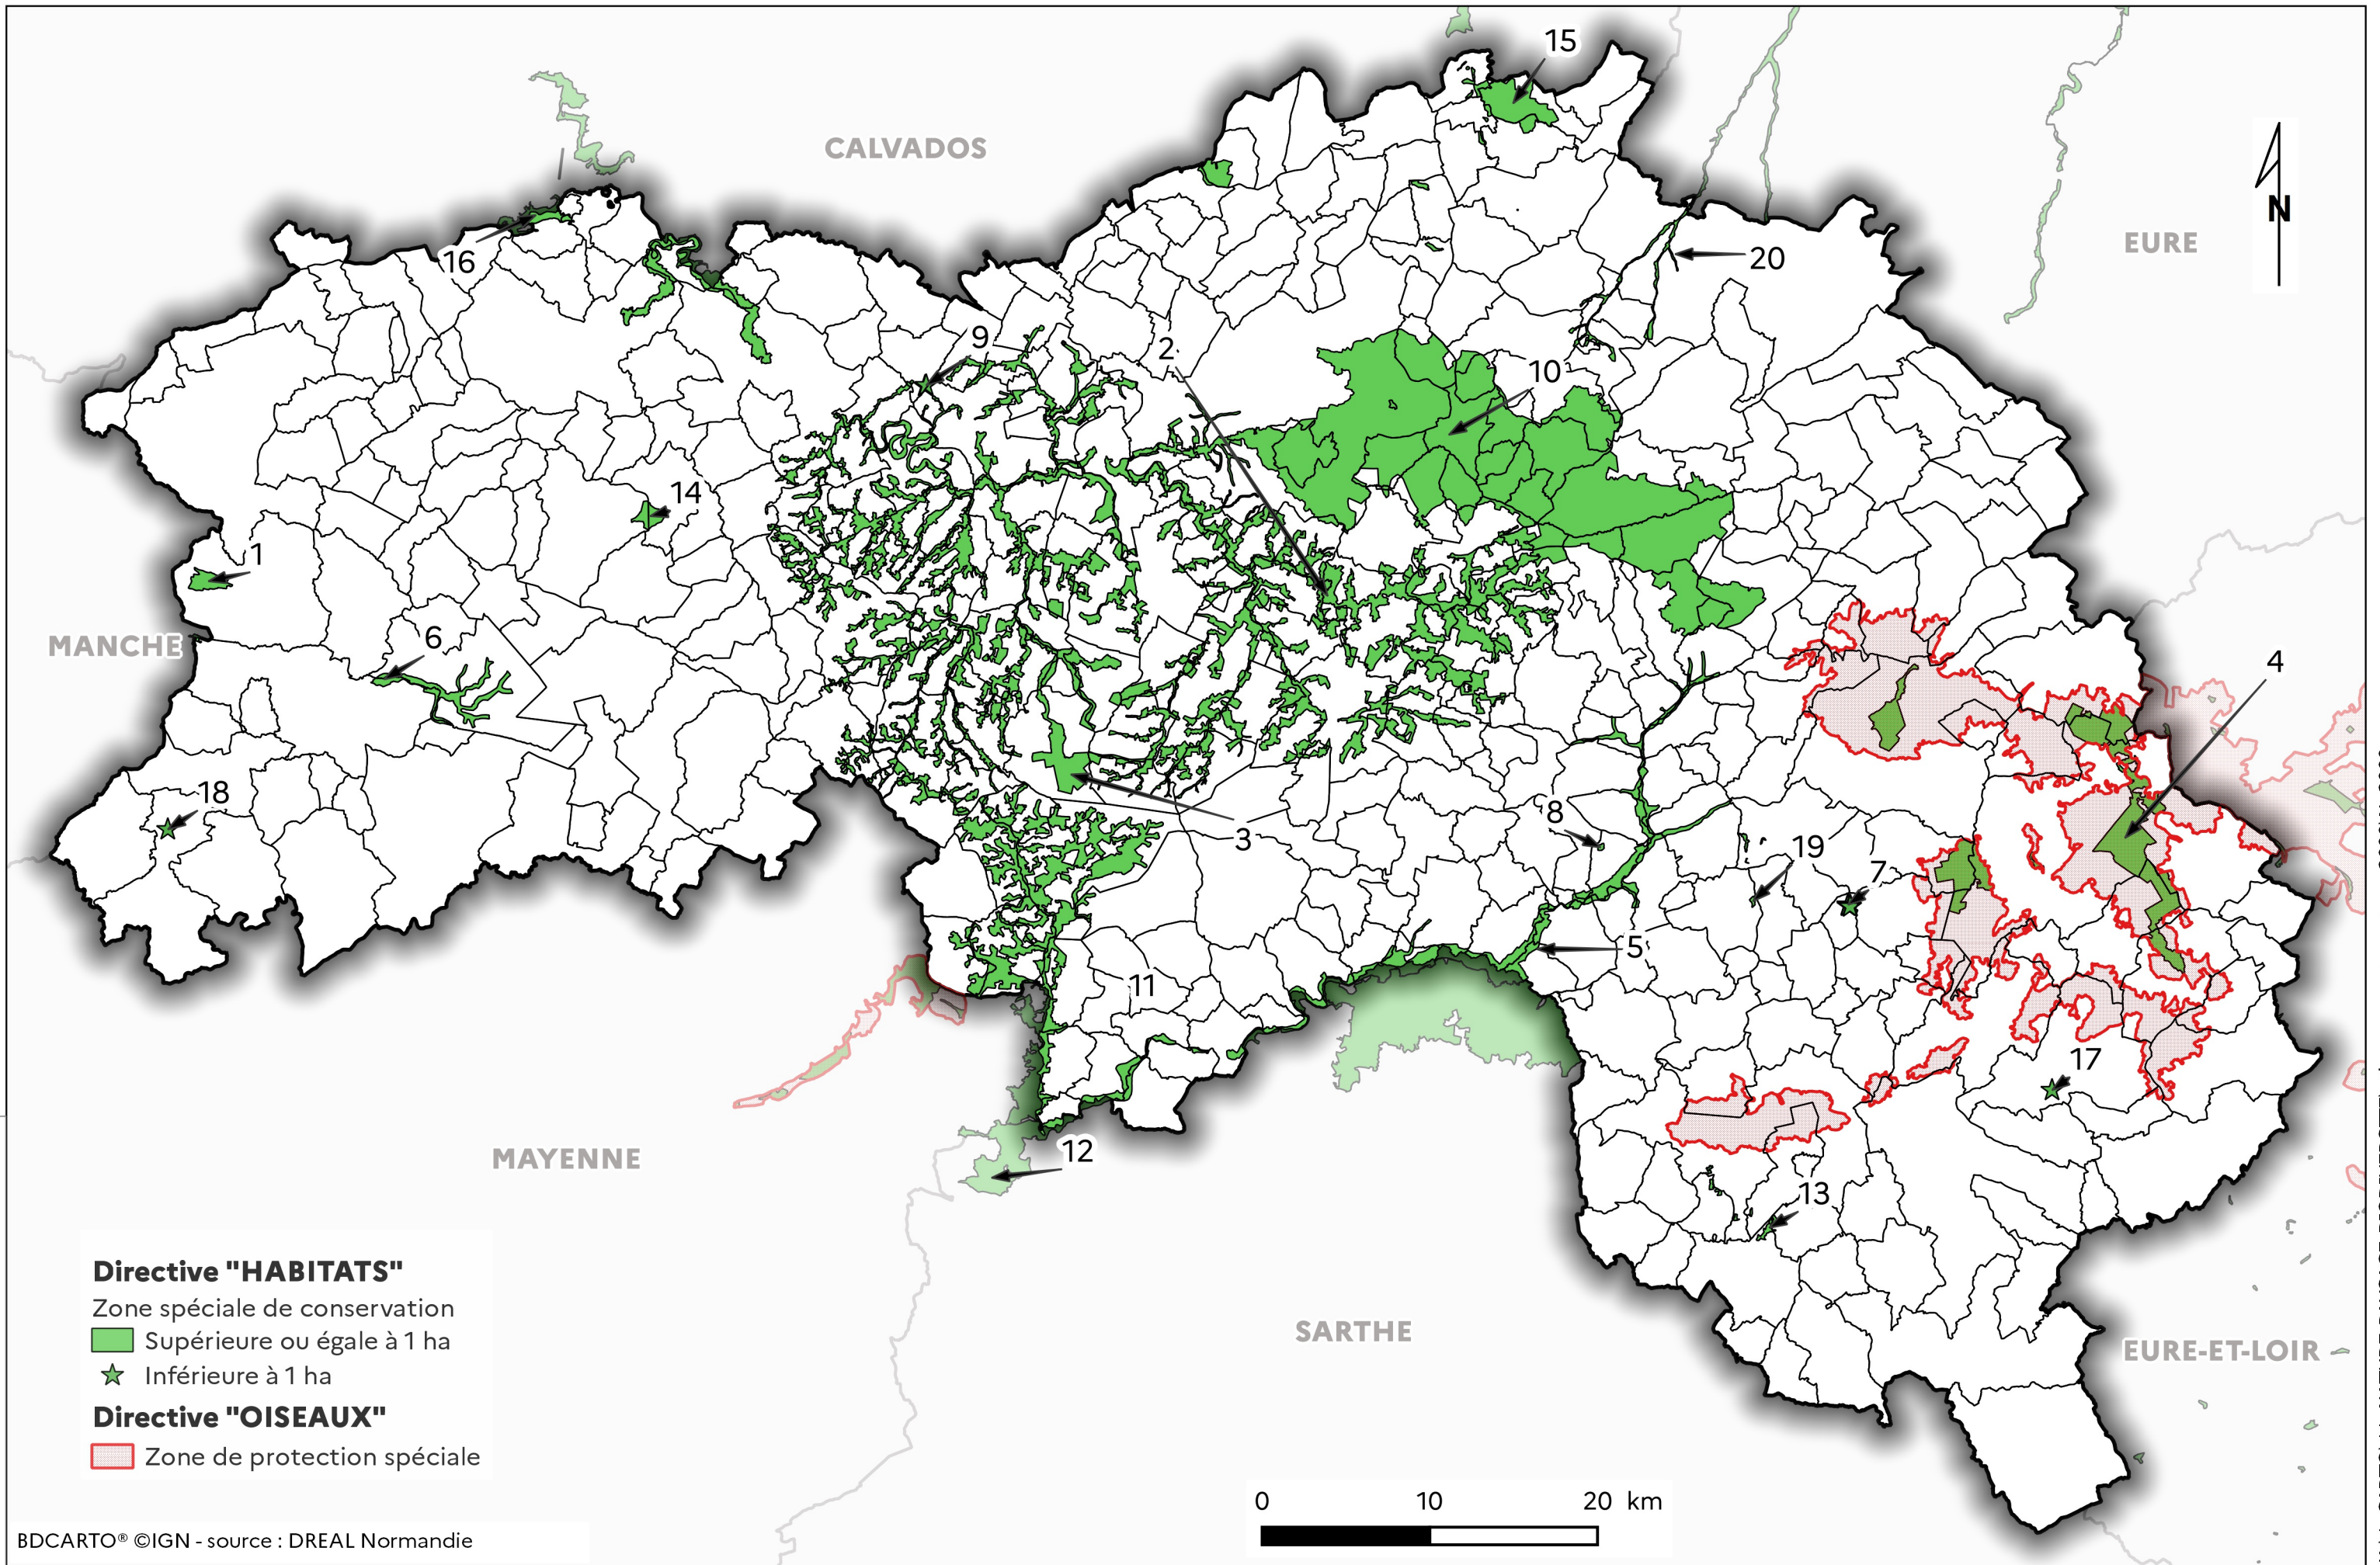

# Sites Natura 2000 de l'Orne

### Directive "HABITATS"

- Zone spéciale de conservation
- Supérieure ou égale à 1 ha
- ★ Inférieure à 1 ha

### Directive "OISEAUX"

- Zone de protection spéciale