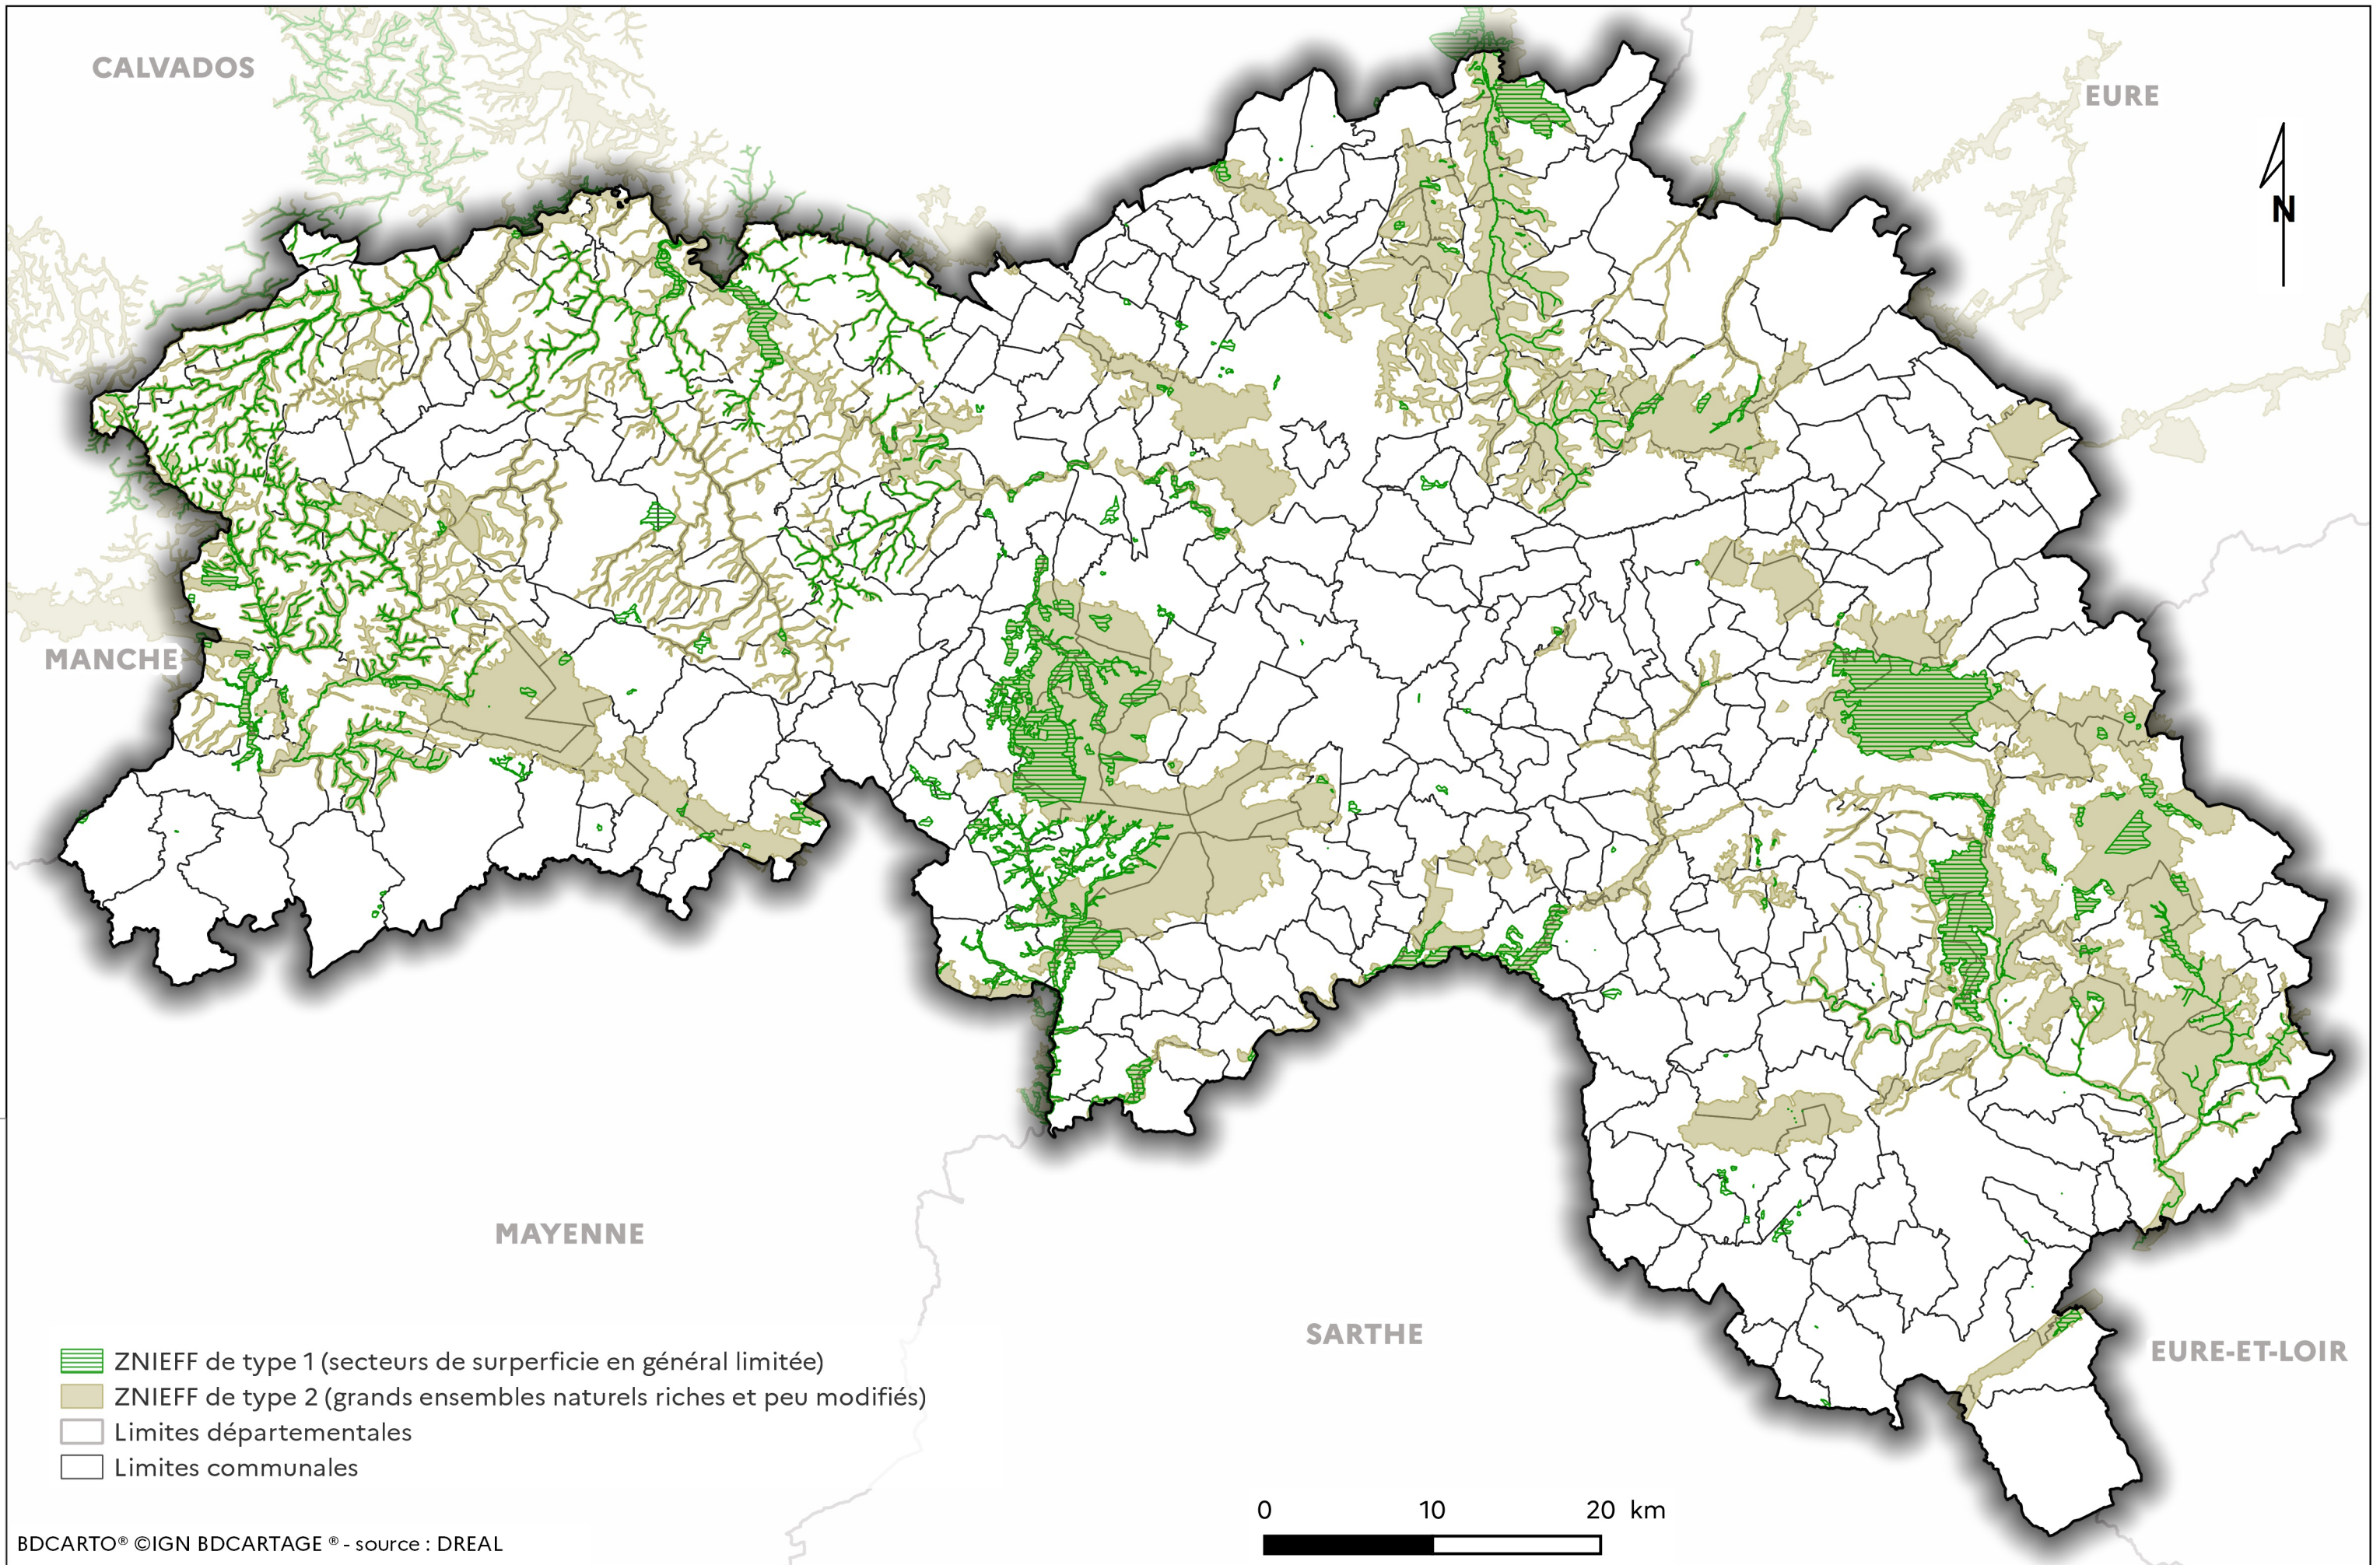

# Zone naturelle d'intérêt écologique, faunistique et floristique (ZNIEFF) dans l'Orne

- ZNIEFF de type 1 (secteurs de superficie en général limitée)
- ZNIEFF de type 2 (grands ensembles naturels riches et peu modifiés)
- Limites départementales
- Limites communales

BDCARTO® ©IGN BDCARTAGE® - source : DREAL