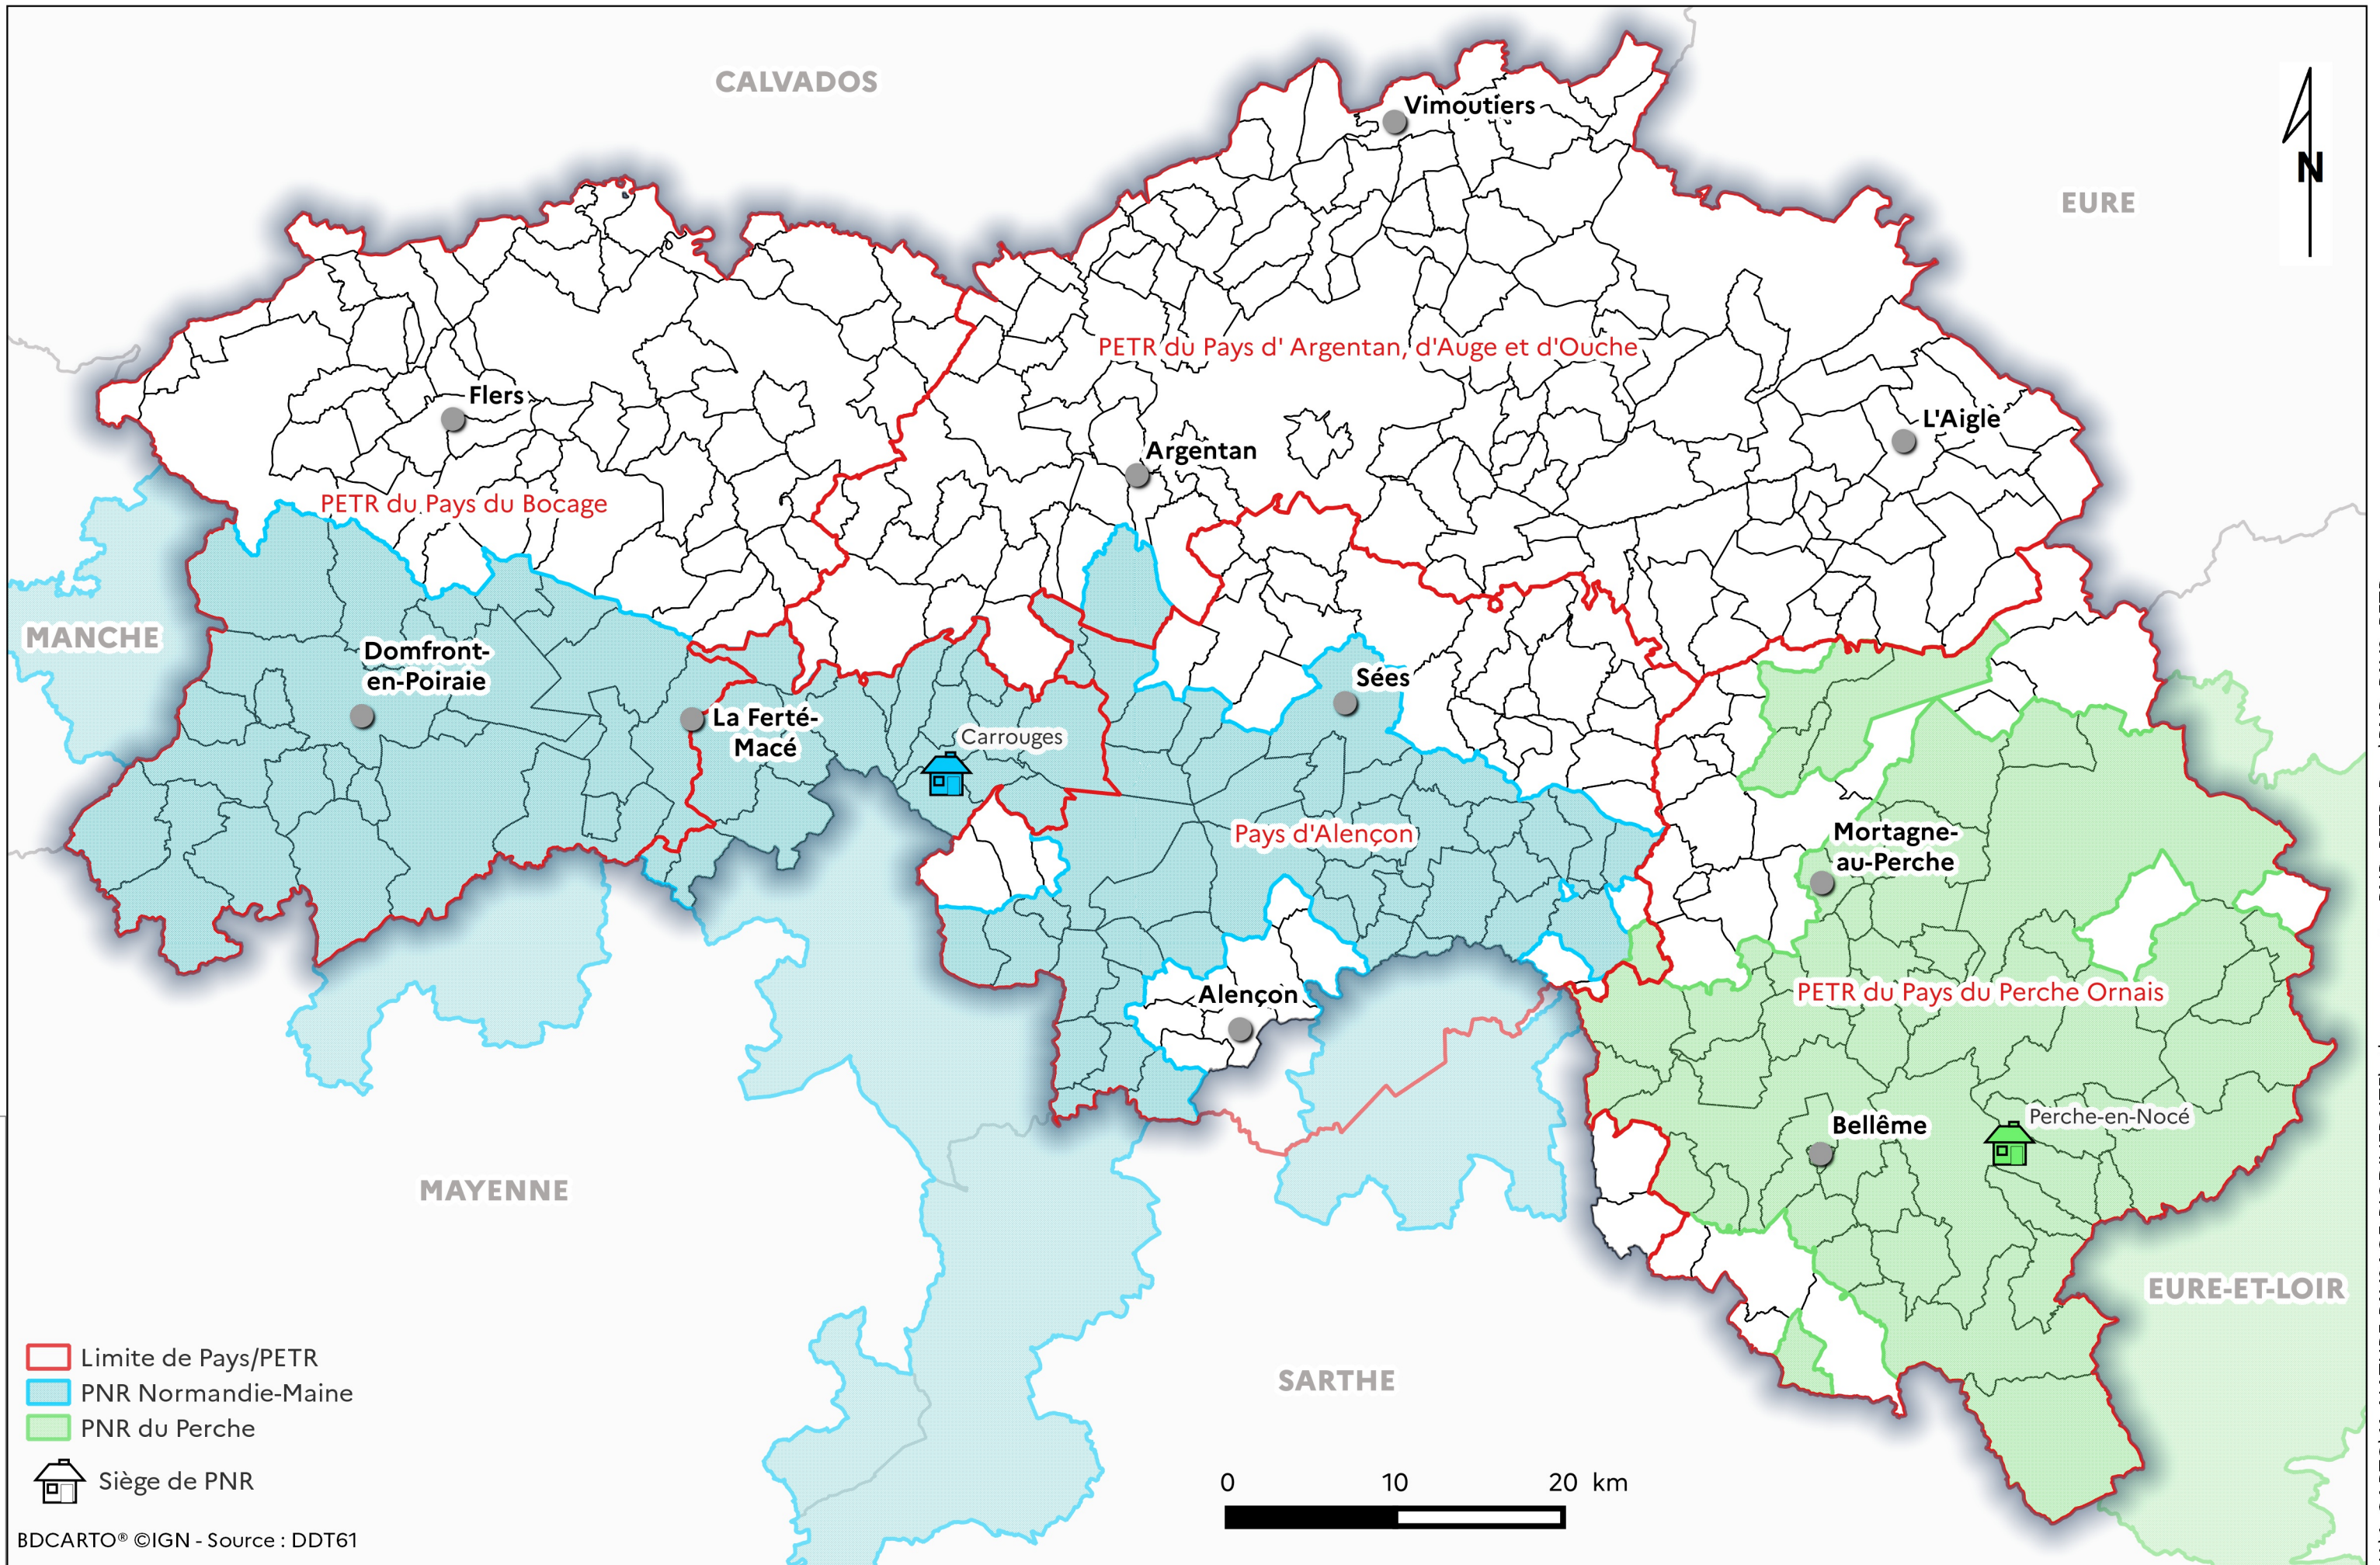

# Parcs naturels régionaux, PETR et Pays de l'Orne

CONNAISSANCE, PROSPECTIVE ET PLANIFICATION (CPP)

- Red outline: Limite de Pays/PETR
- Light blue outline: PNR Normandie-Maine
- Light green outline: PNR du Perche
- House icon: Siège de PNR

BDCARTO® ©IGN - Source : DDT61

K:\1\_CARTO\11\_NATURE-PAYSAGE-BIODIVERSITE\atlas\_memento\_PNR\_Pays\_PNR\_Pays\_PETR.qgs