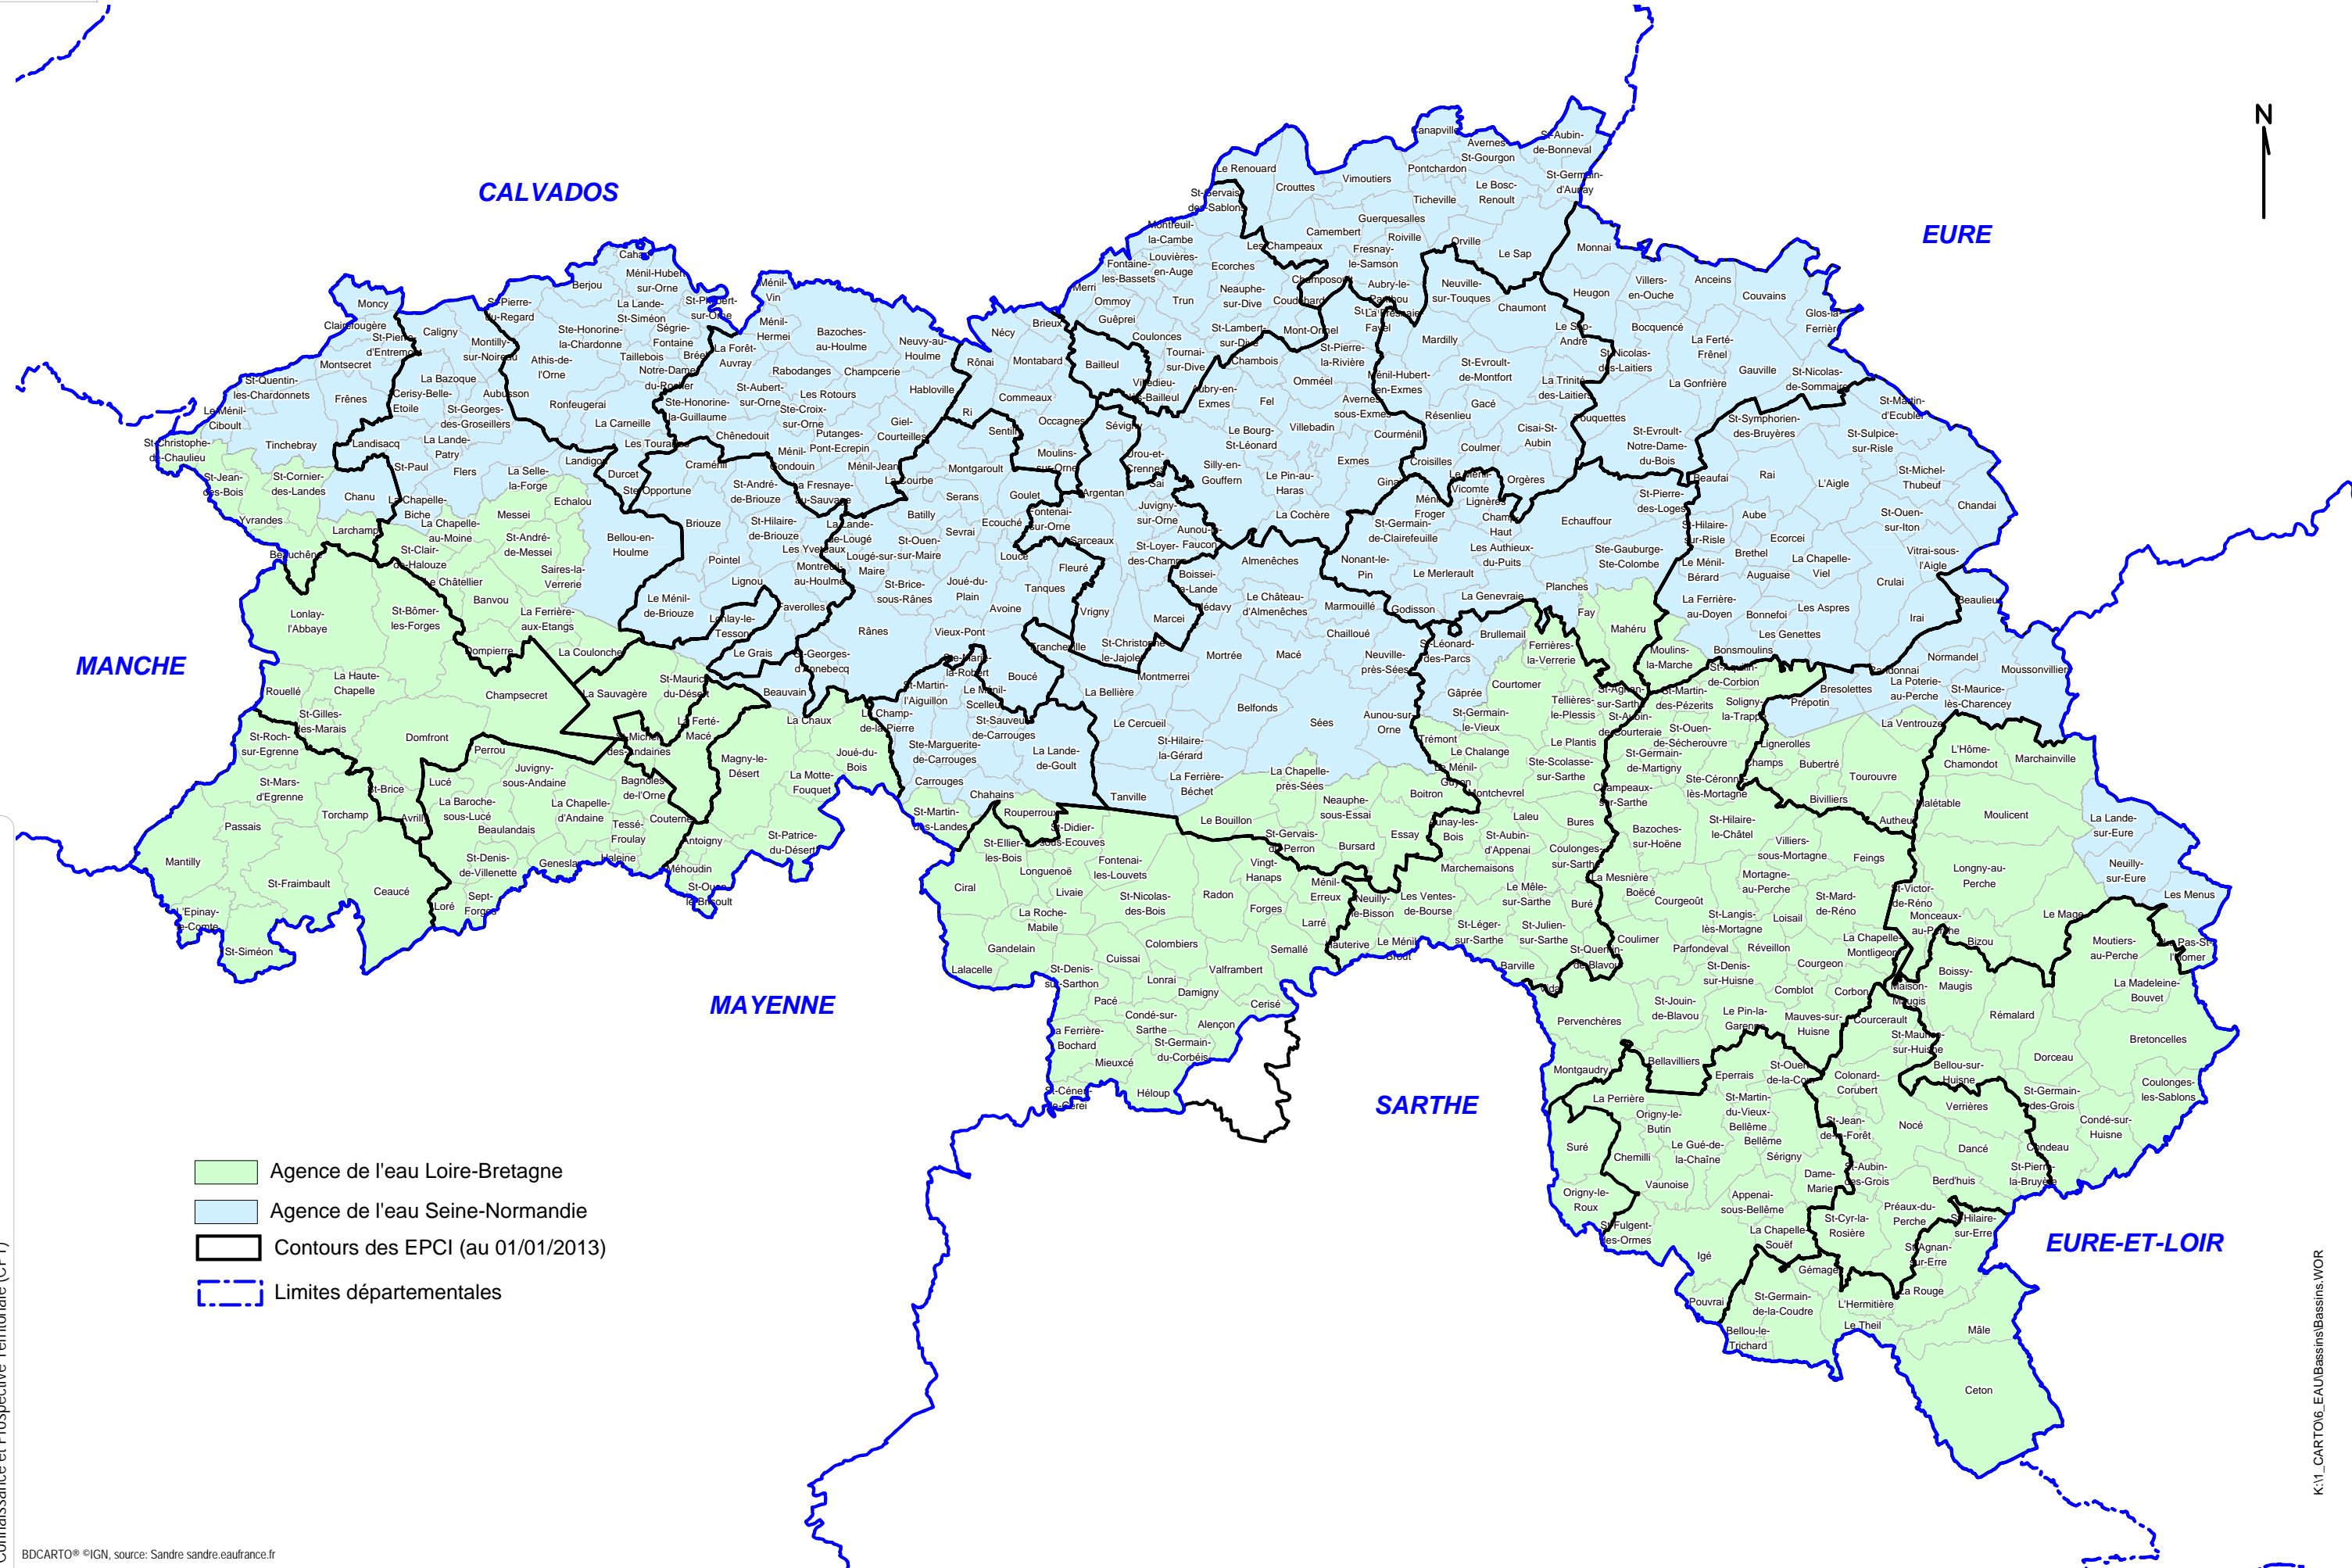

# Limites des bassins versants Loire-Bretagne et Seine-Normandie sur le département de l'Orne

- Agence de l'eau Loire-Bretagne
- Agence de l'eau Seine-Normandie
- Contours des EPCI (au 01/01/2013)
- Limites départementales