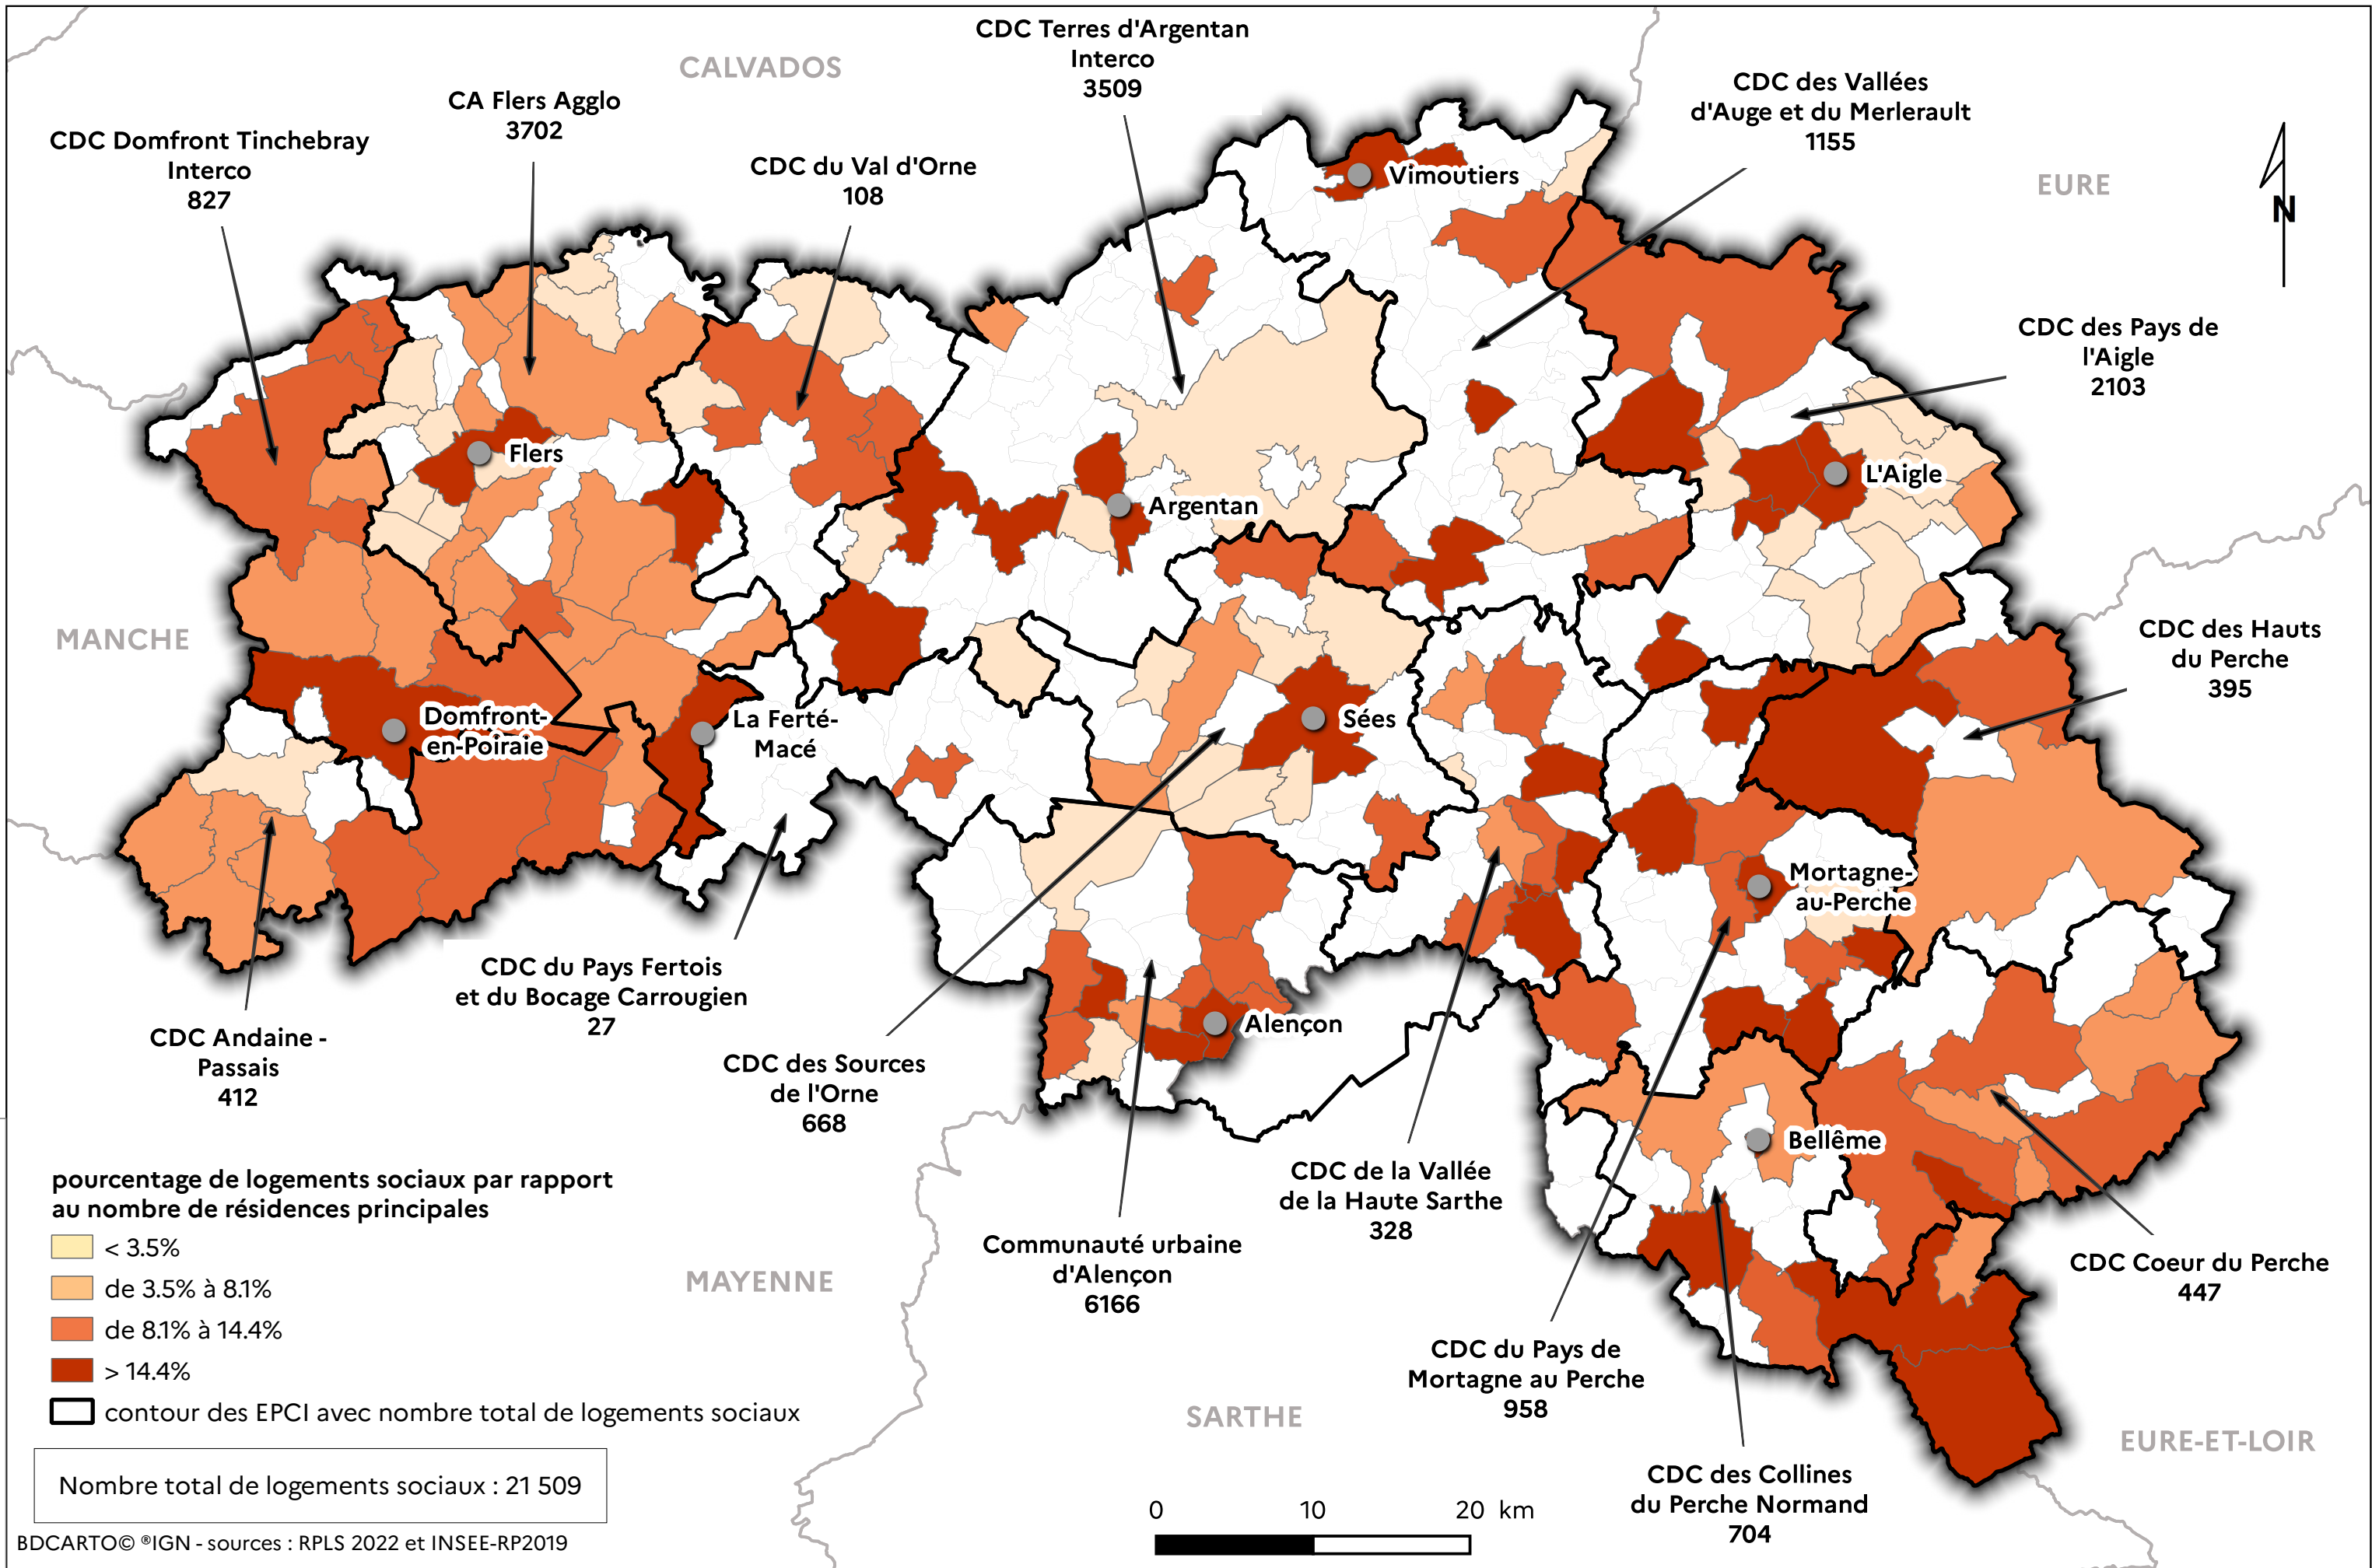

Part des logements sociaux au 01/01/2022 parmi les résidences principales dans l'Orne

CONNAISSANCE, PROSPECTIVE ET PLANIFICATION (CPP)

BDCARTO © IGN - sources : RPLS 2022 et INSEE-RP2019

Direction départementale des territoires de l'Orne

K:\1_CARTO\9_LOGT_HABITAT\atlas_memento_parcs\ls\2022\parc_total_ls_rp.qgz

22/05/2023