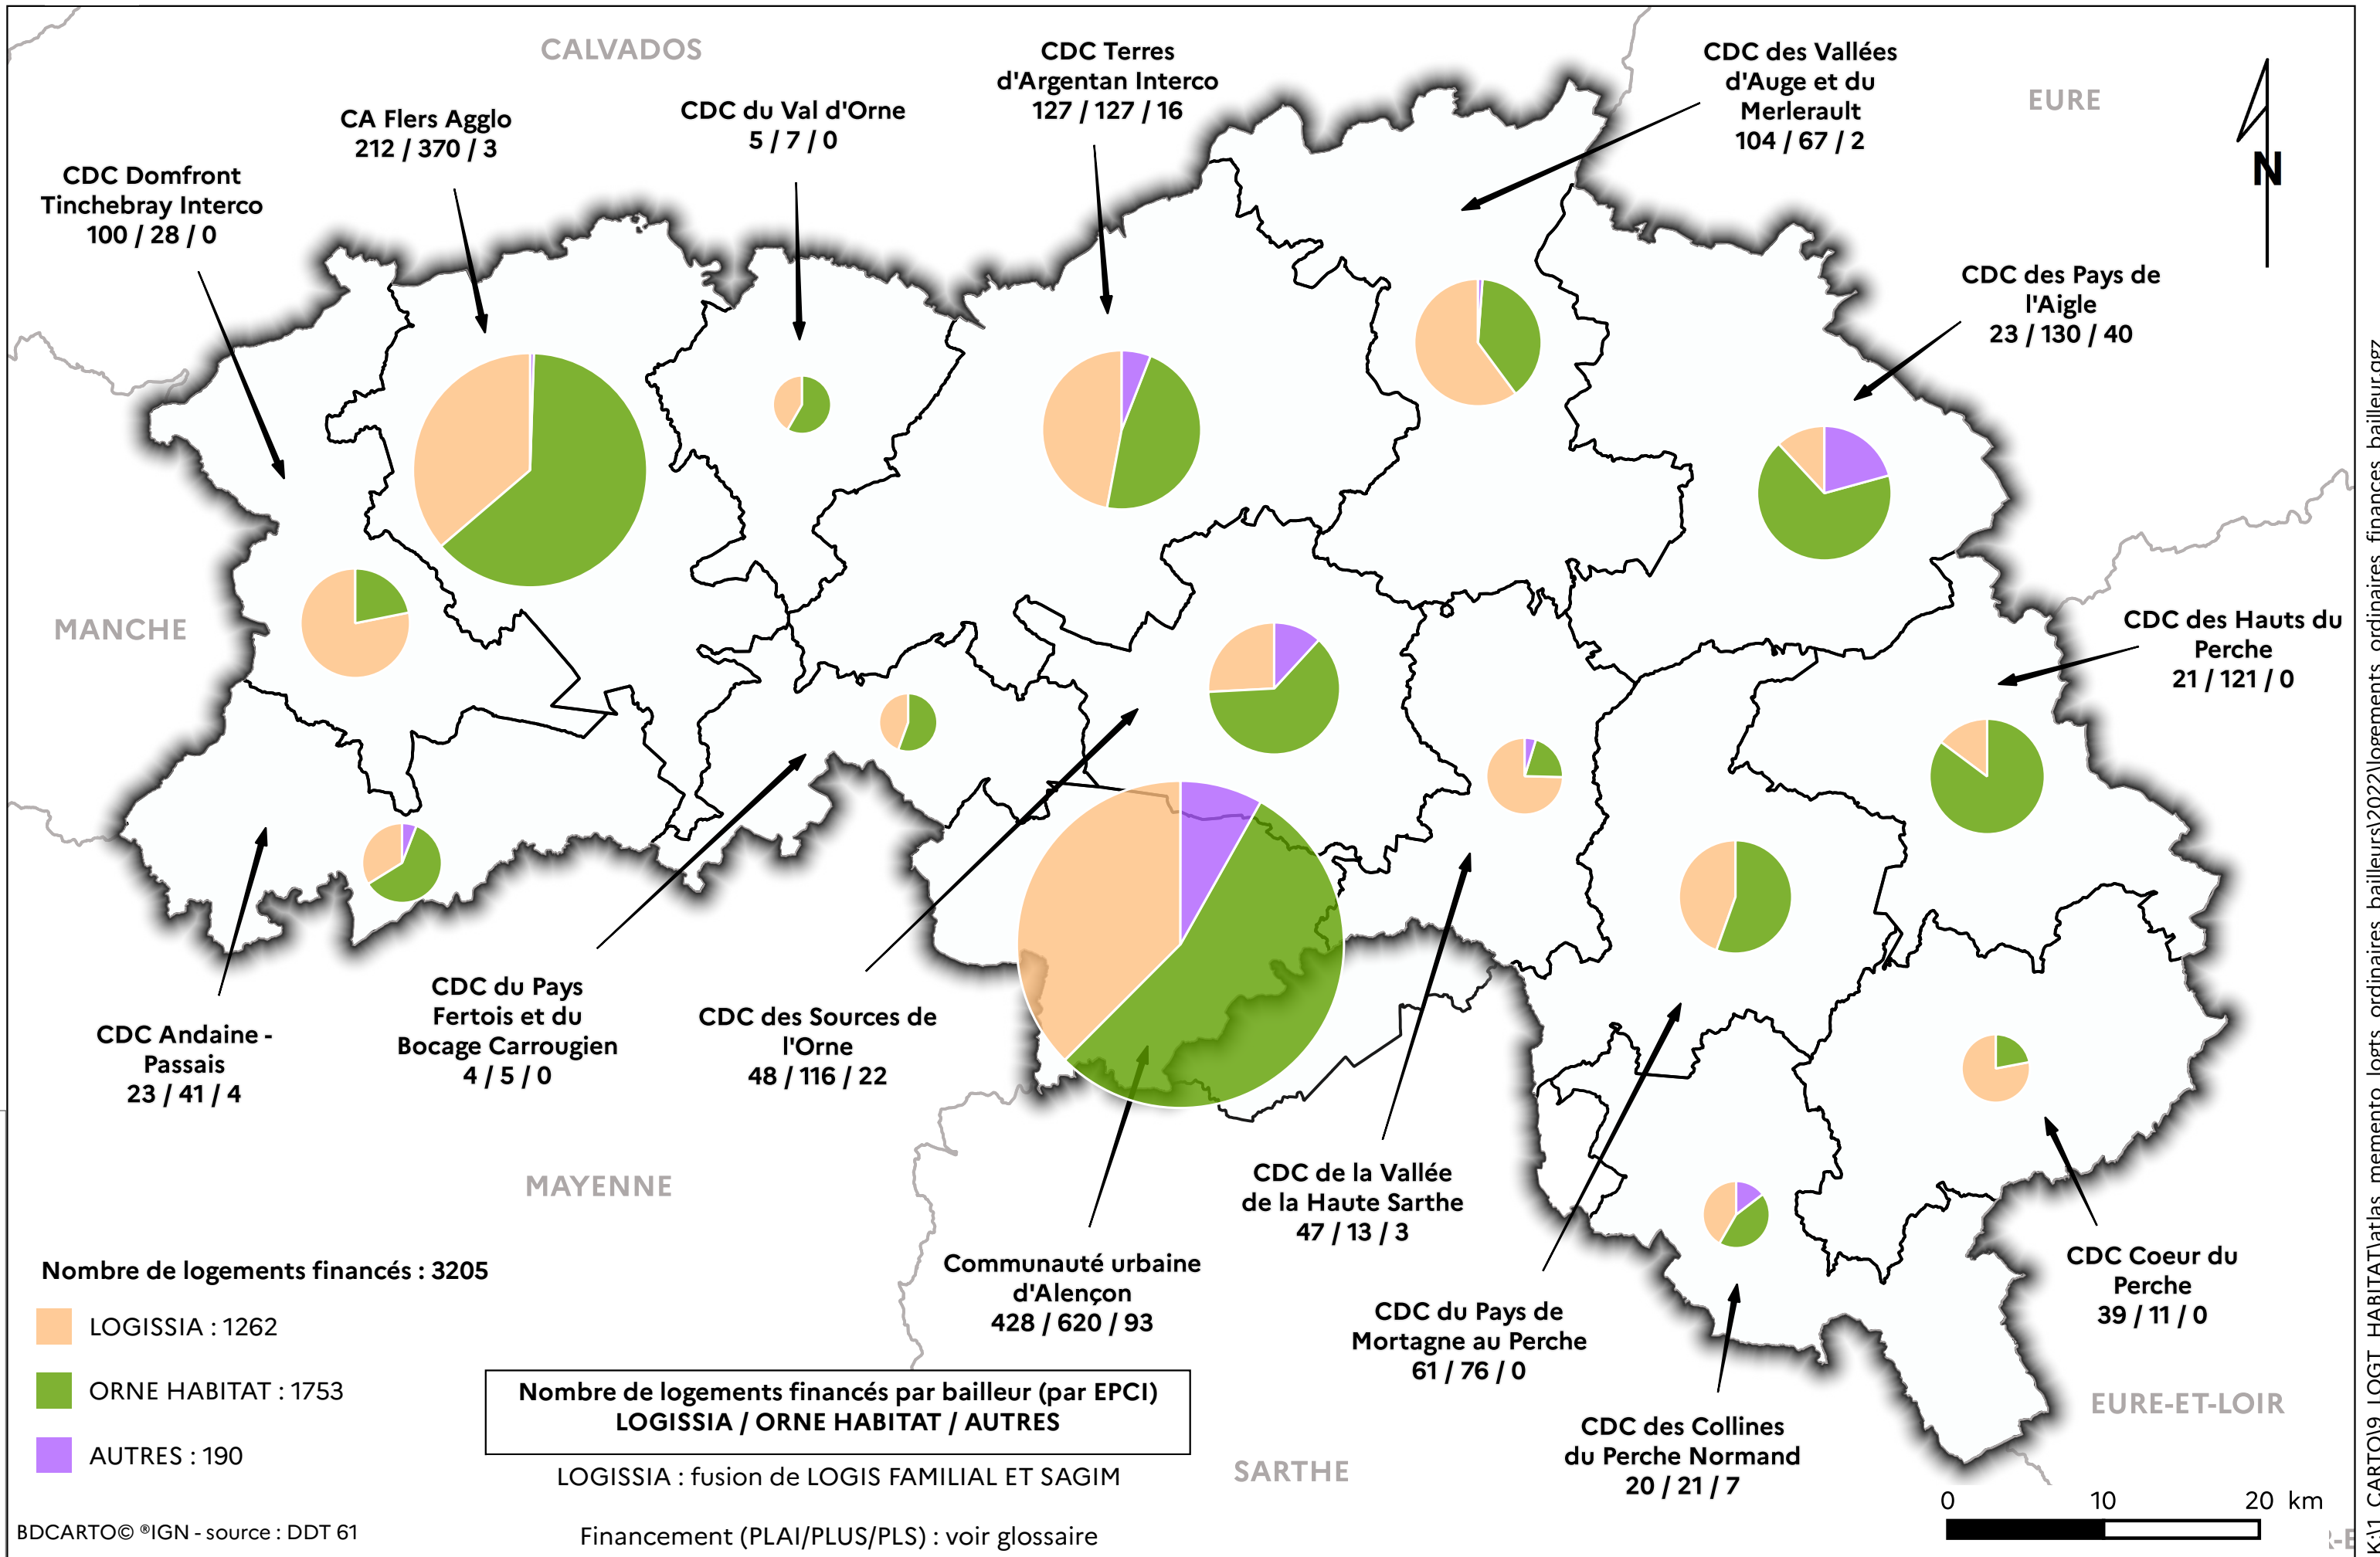

# Logements sociaux ordinaires financés entre 2000 et 2022 (par bailleur) dans l'Orne

CONNAISSANCE, PROSPECTIVE ET PLANIFICATION (CPP)

K:\1\_CARTO\9\_LOGT\_HABITAT\atlas\_memento\_logs\_ordinaires\_bailleurs\2022\logements\_ordinaires\_finances\_bailleur.qgz