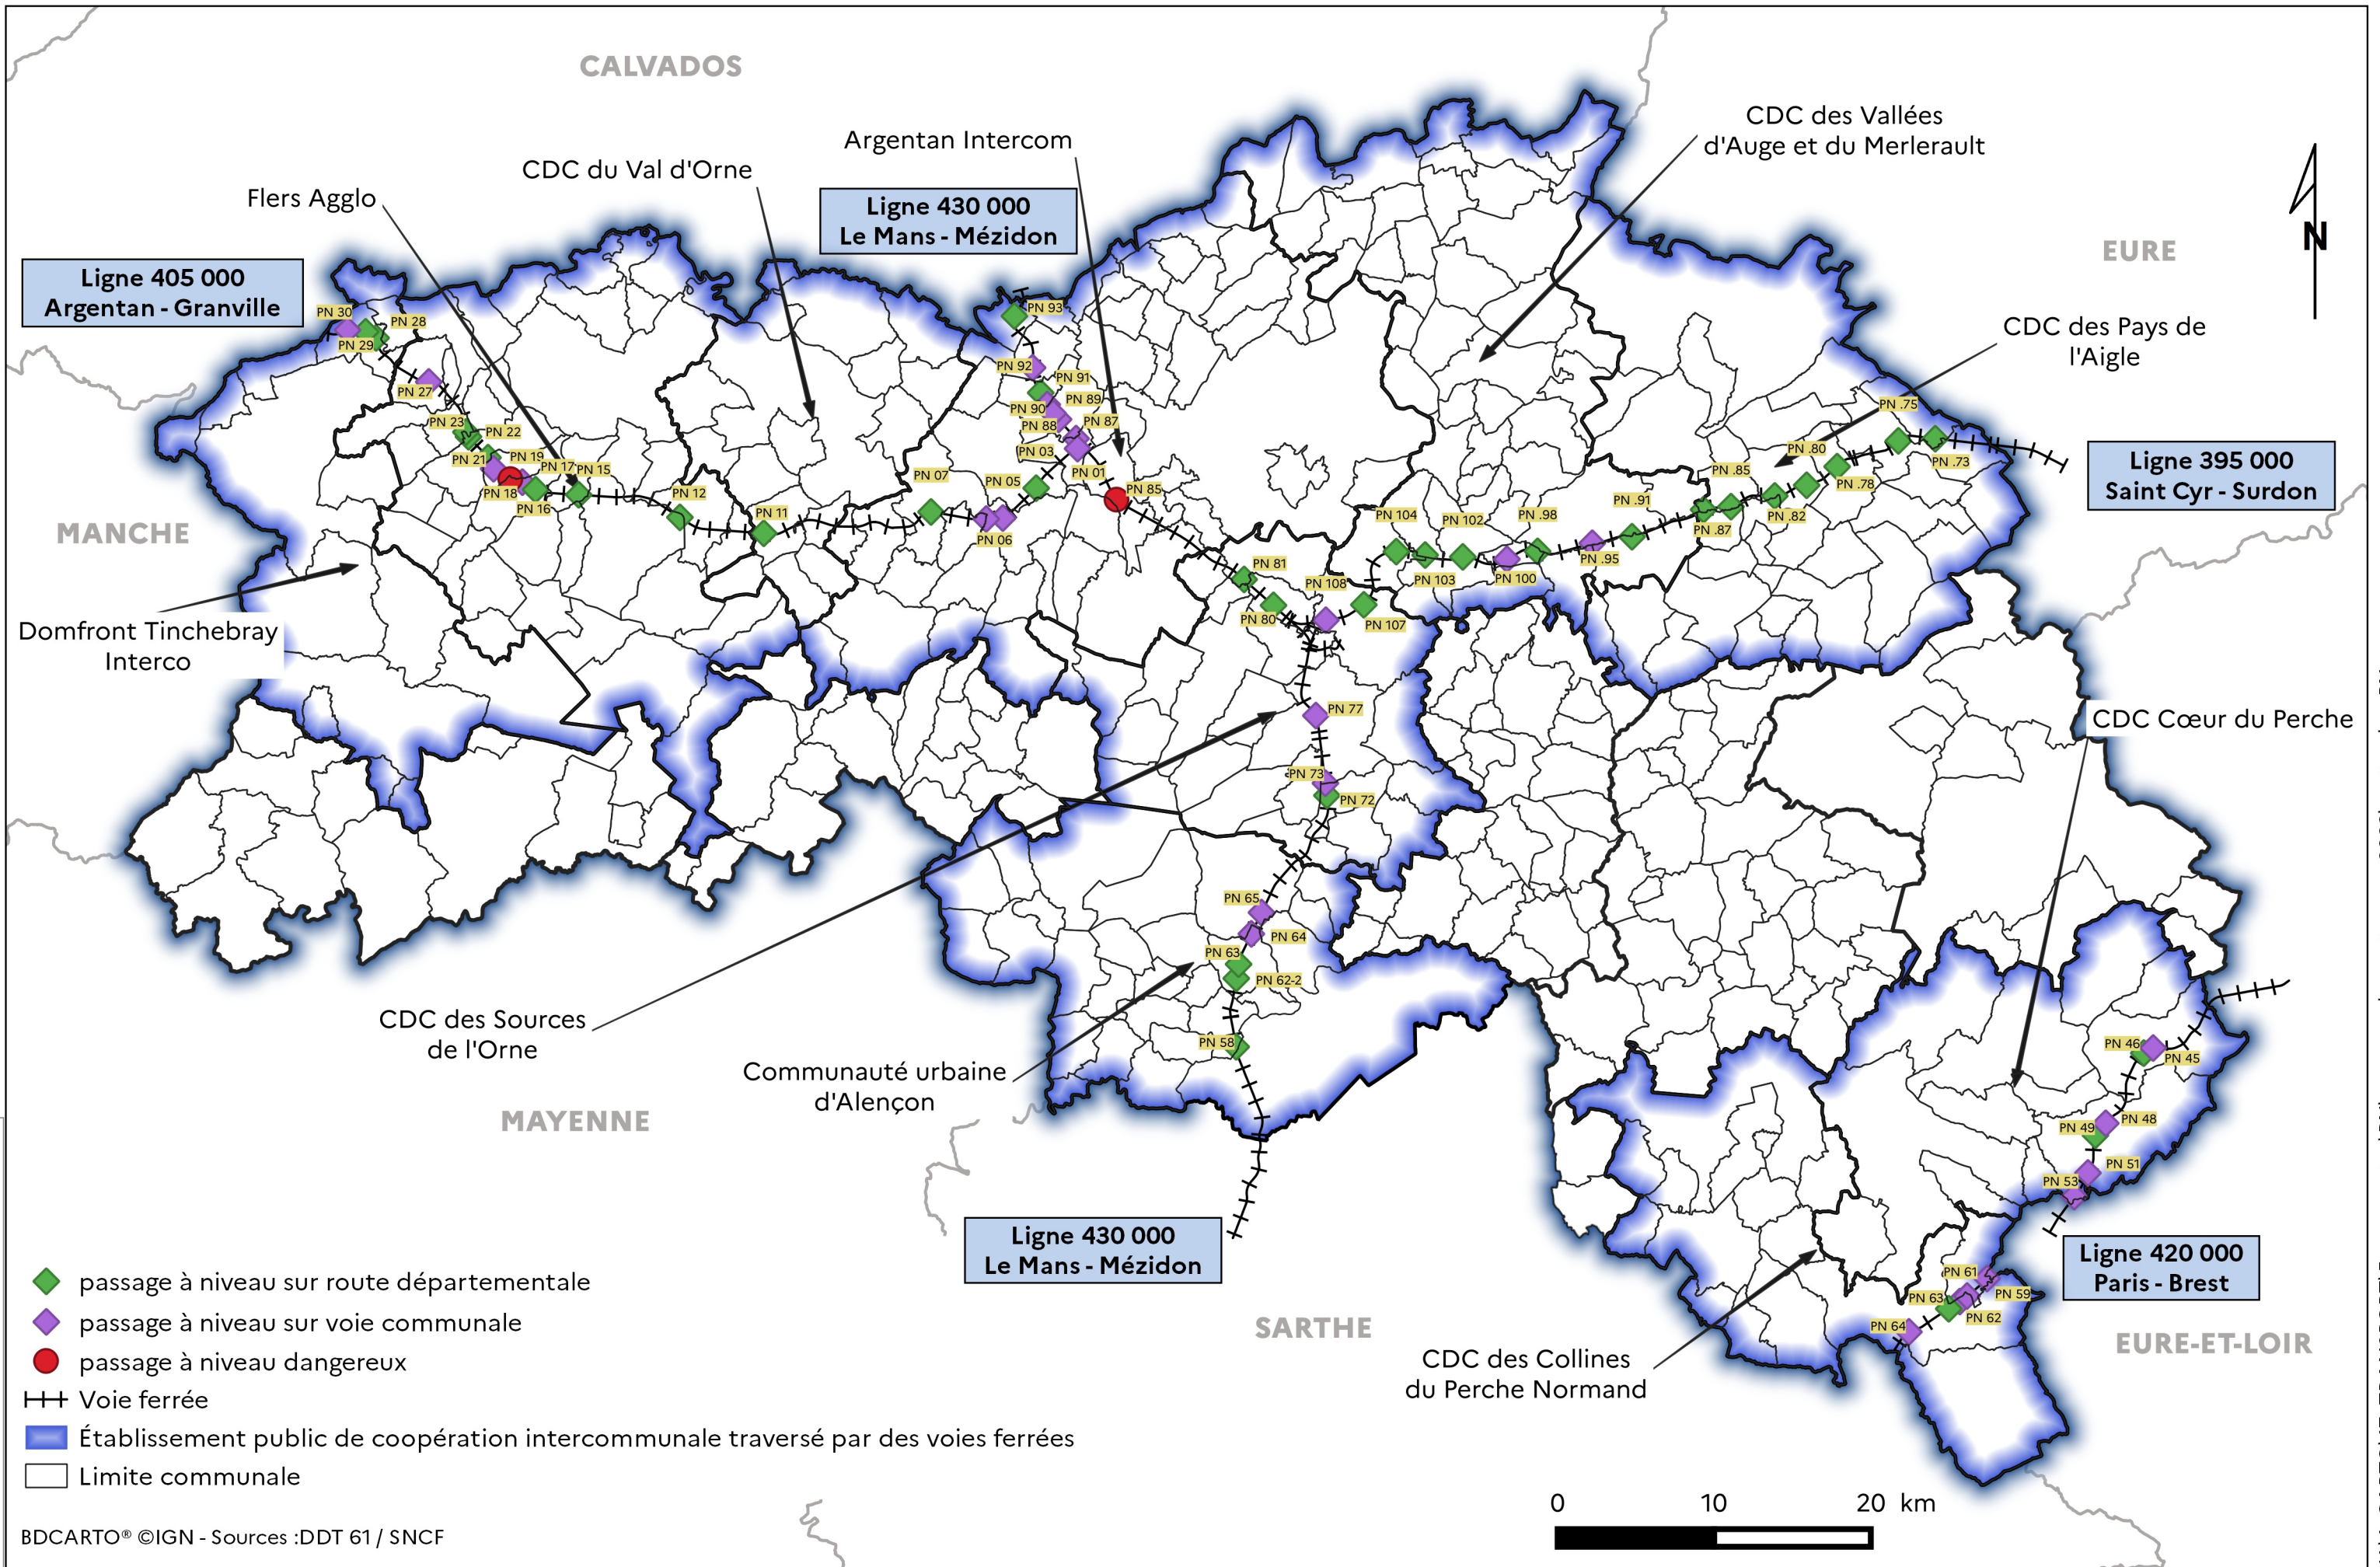

Localisation des passages à niveau de l'Orne

CONNAISSANCE, PROSPECTIVE ET PLANIFICATION (CPP)

BDCARTO® ©IGN - Sources :DDT 61/ SNCF

● Direction départementale des territoires de l'Orne (DDT)

K:11 CARTO17 TRANSPORT\Ferres routes\PN\commande carte nov 2022\carte des PN.gz