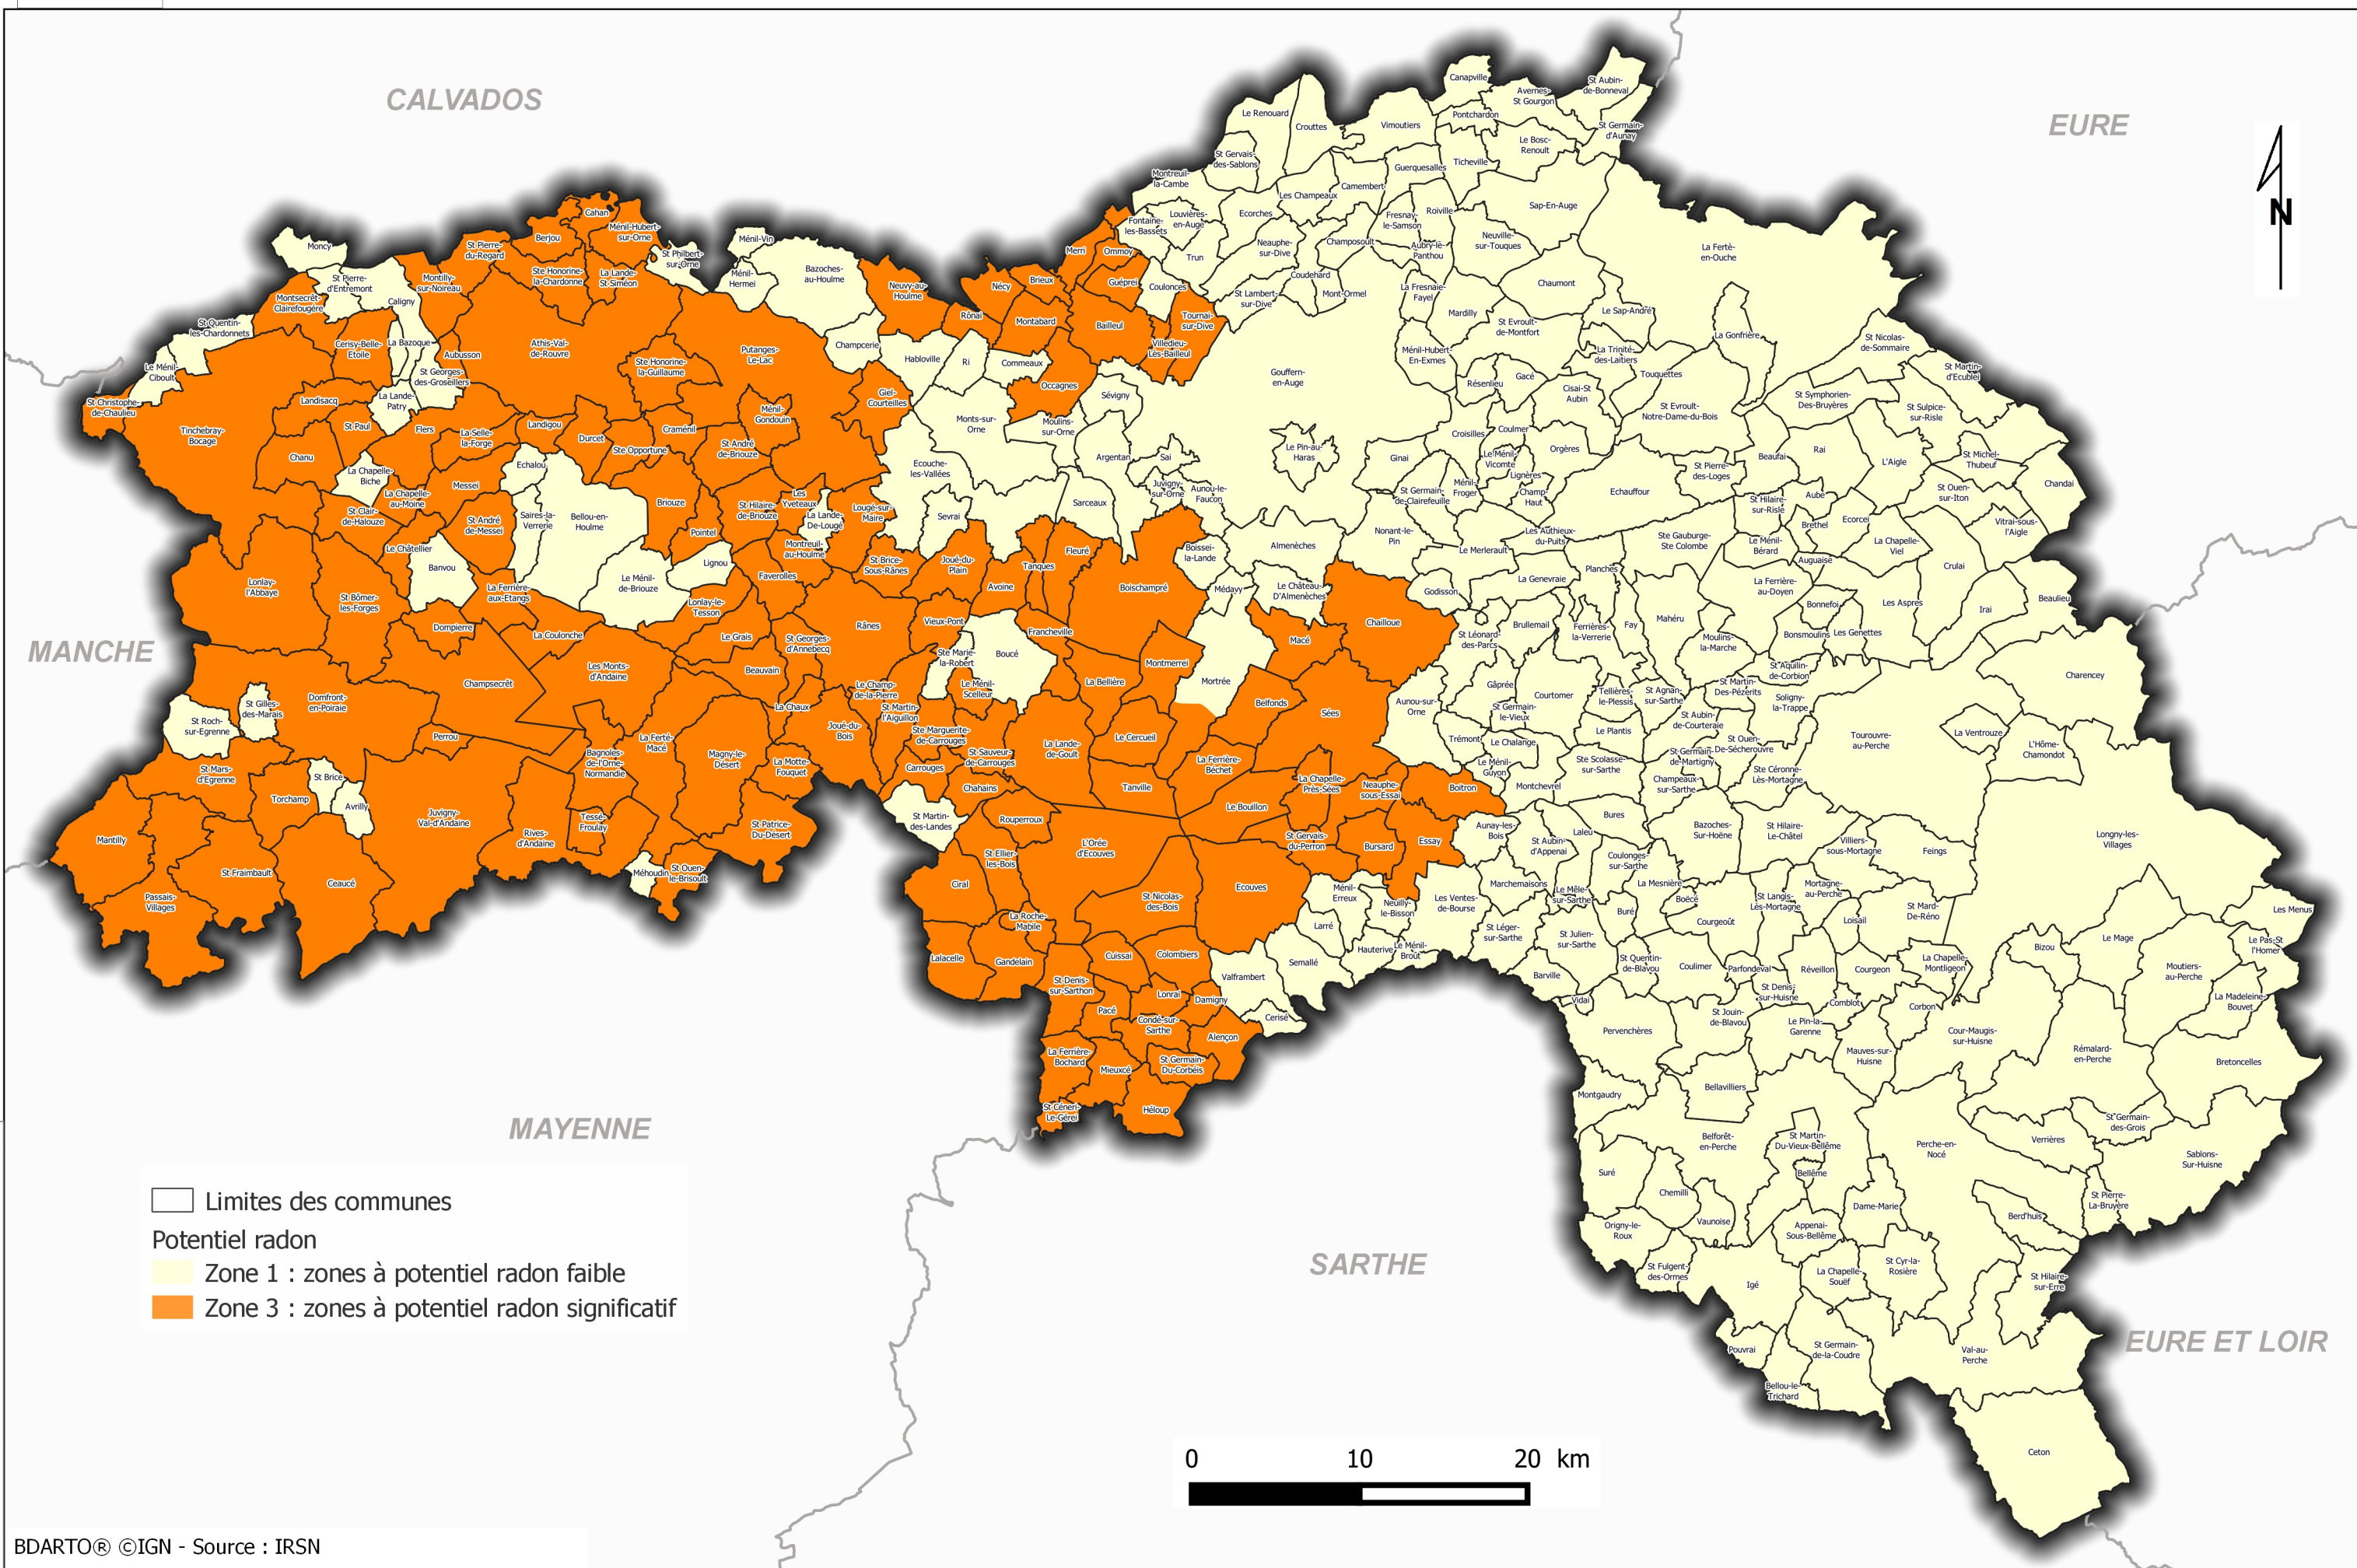

Le potentiel radon des communes de l'Orne

CONNAISSANCE, PROSPECTIVE ET PLANIFICATION (CPP)

BDARTO® ©IGN - Source : IRSN

Direction Départementale des Territoires de l'Orne (DDT)

K:\1 CARTO\14 RISQUE\risques naturels\radon\radon.gaz

19/06/2019