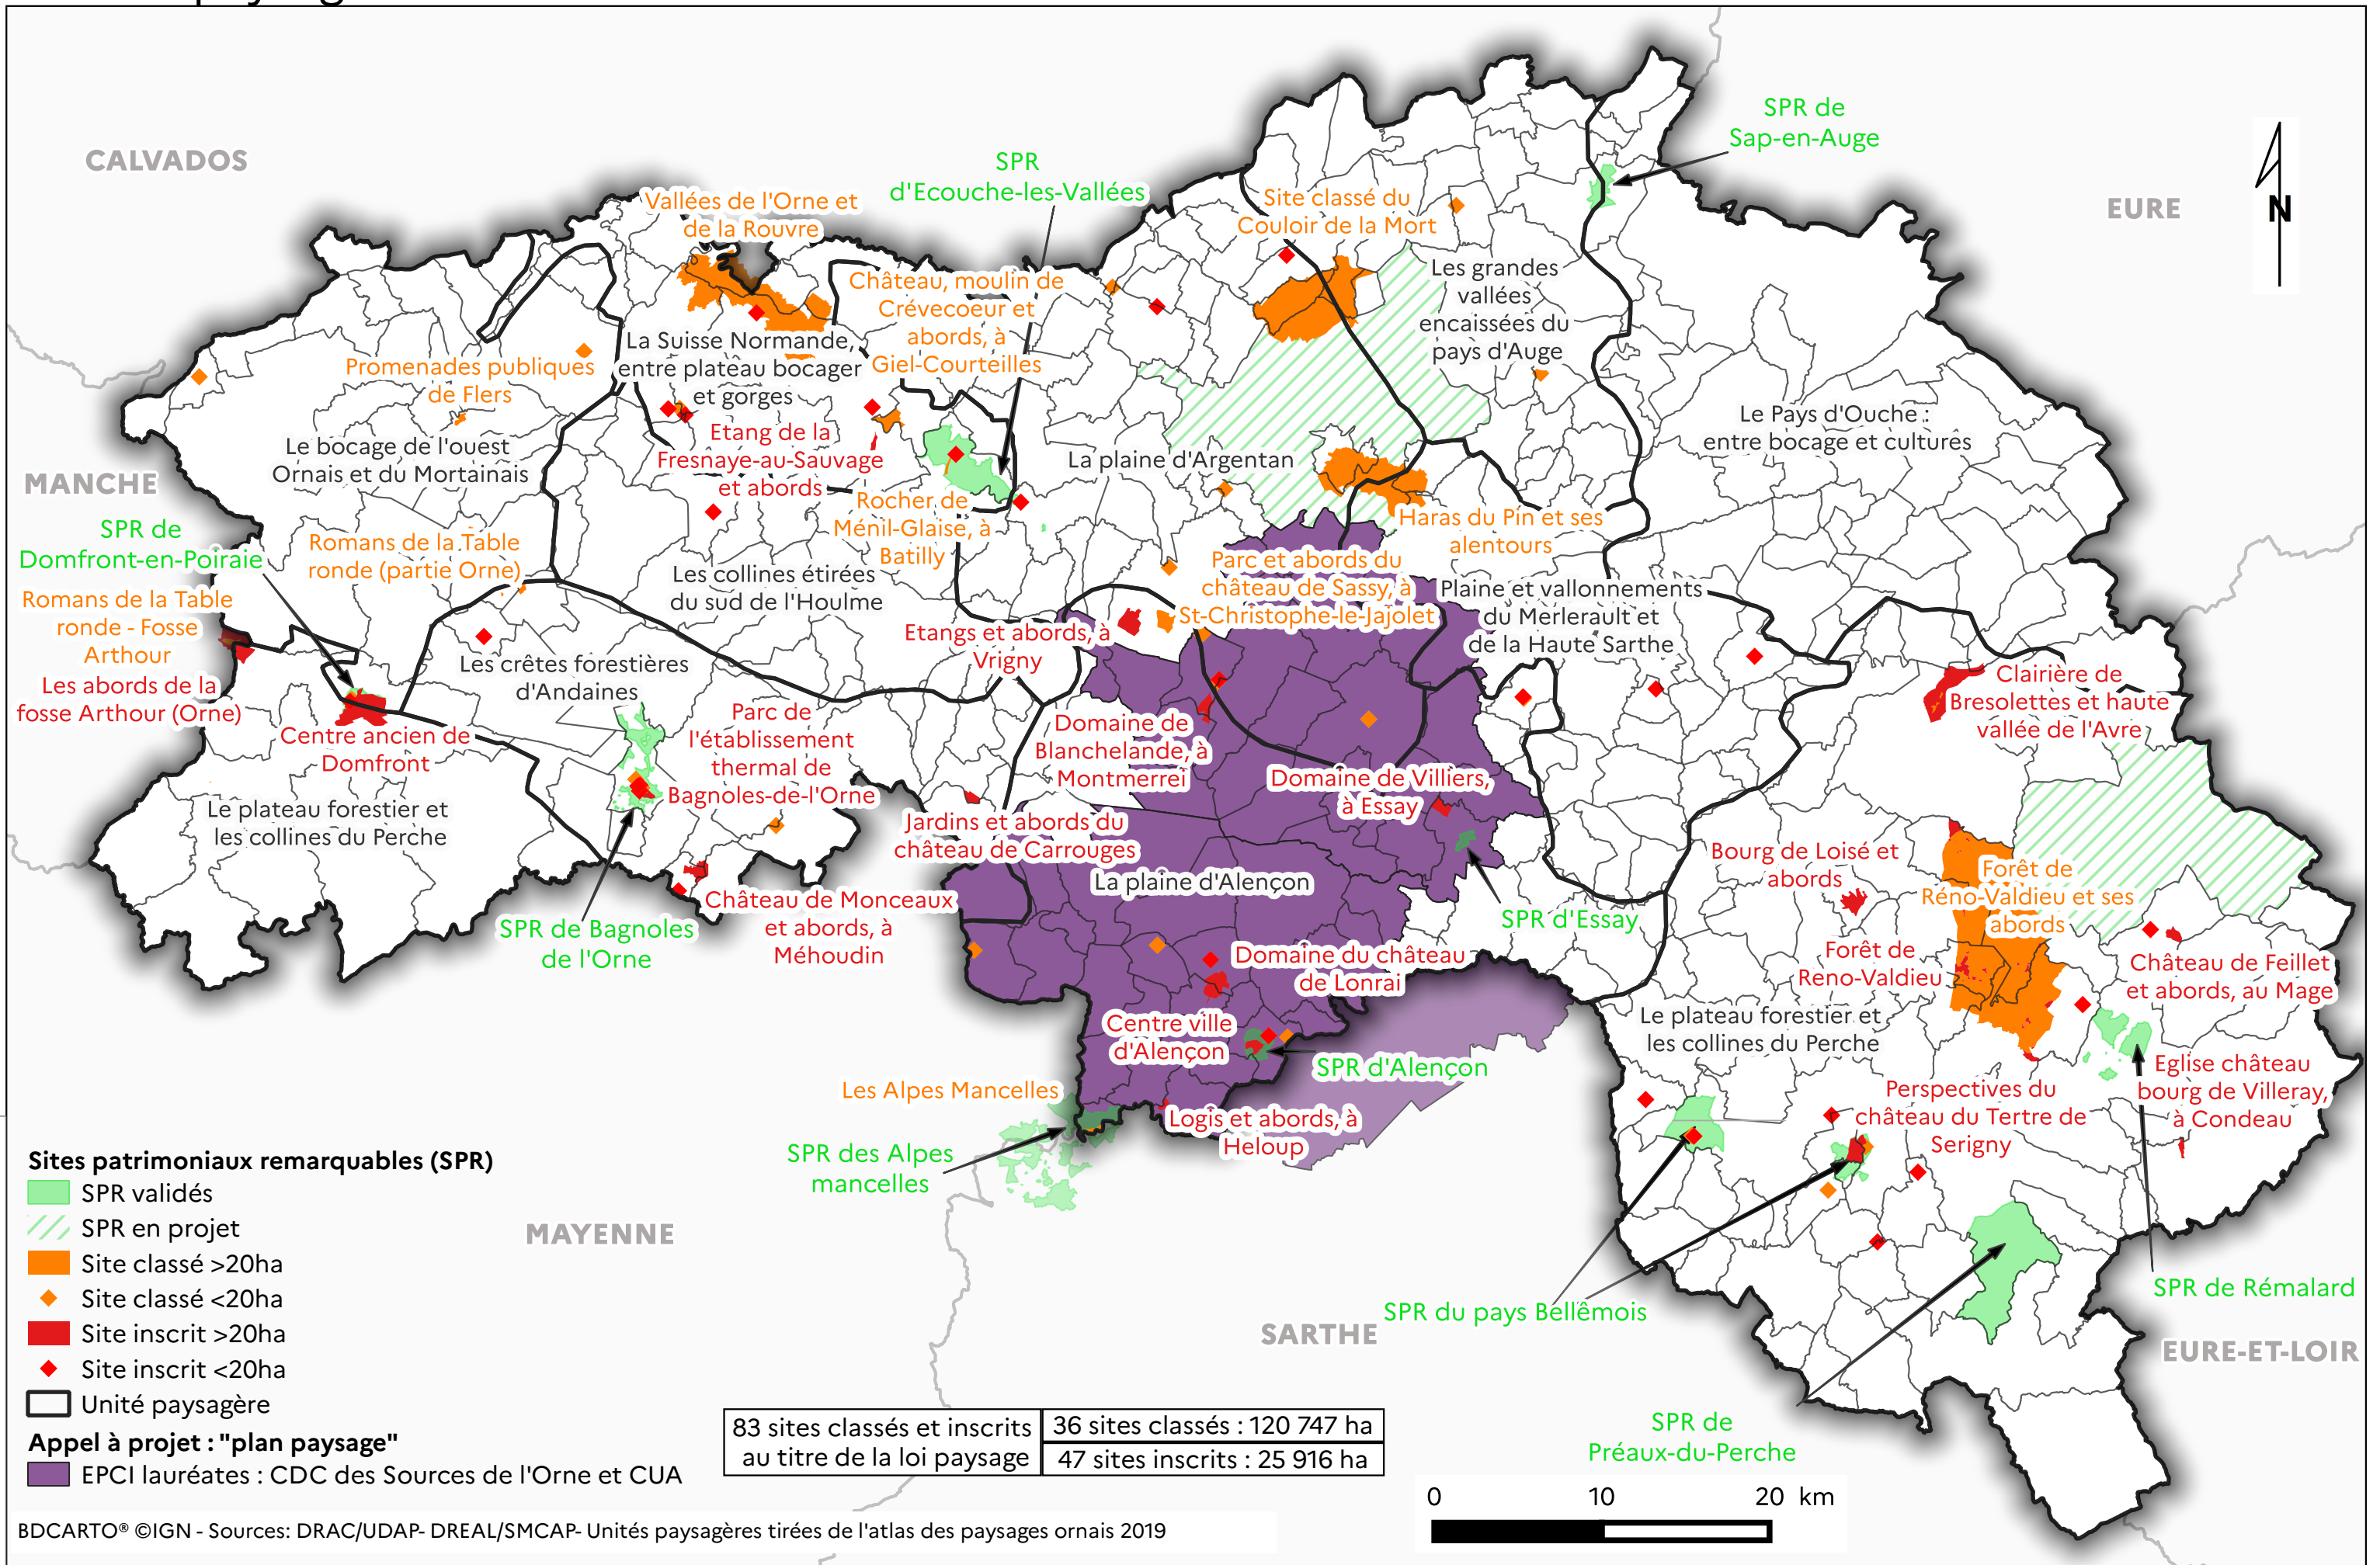

Unités paysagères, sites patrimoniaux remarquables, sites classés ou inscrits et appel à projet plan paysage dans l'Orne

Sites patrimoniaux remarquables (SPR)

- SPR validés
- ▨ SPR en projet
- Site classé >20ha
- ◆ Site classé <20ha
- Site inscrit >20ha
- ◆ Site inscrit <20ha
- Unité paysagère

Appel à projet : "plan paysage"

- EPCI lauréates : CDC des Sources de l'Orne et CUA

83 sites classés et inscrits au titre de la loi paysage	36 sites classés : 120 747 ha
	47 sites inscrits : 25 916 ha