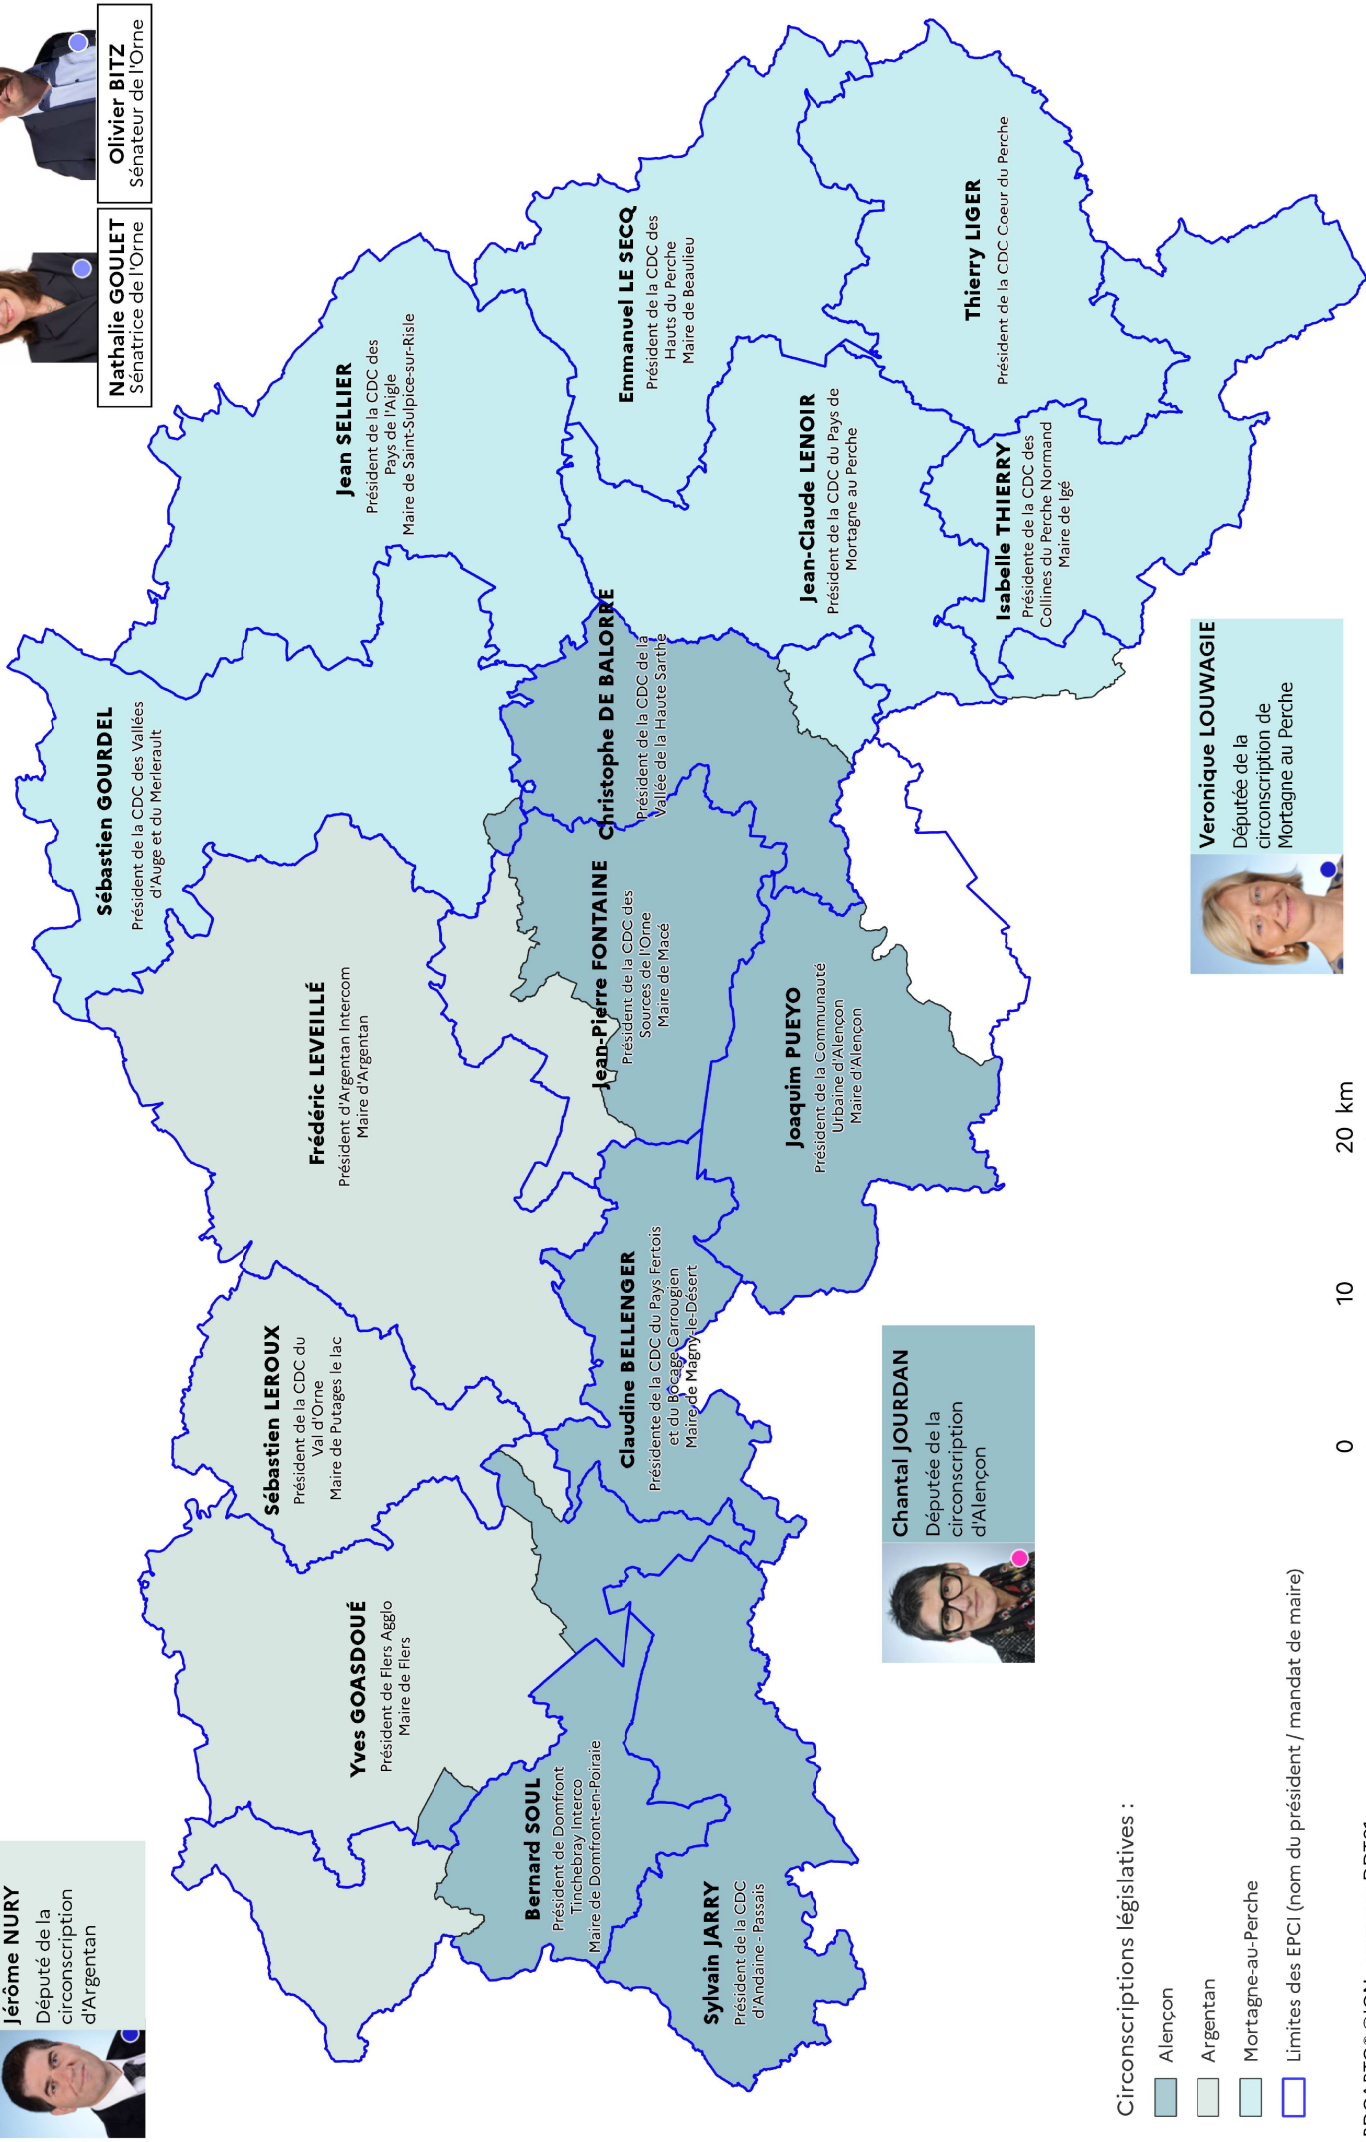

Sénateurs, députés et présidents d'EPCI ornois

Jérôme NURY
Député de la
circonscription
d'Argentan

Nathalie GOULET
Sénatrice de l'Orne

Olivier BITZ
Sénateur de l'Orne

Veronique LOUWAGIE
Députée de la
circonscription de
Mortagne au Perche

Chantal JOURDAN
Députée de la
circonscription
d'Alençon

- Circonscriptions législatives :
- Alençon
 - Argentan
 - Mortagne-au-Perche
 - Limites des EPCI (nom du président / mandat de maire)