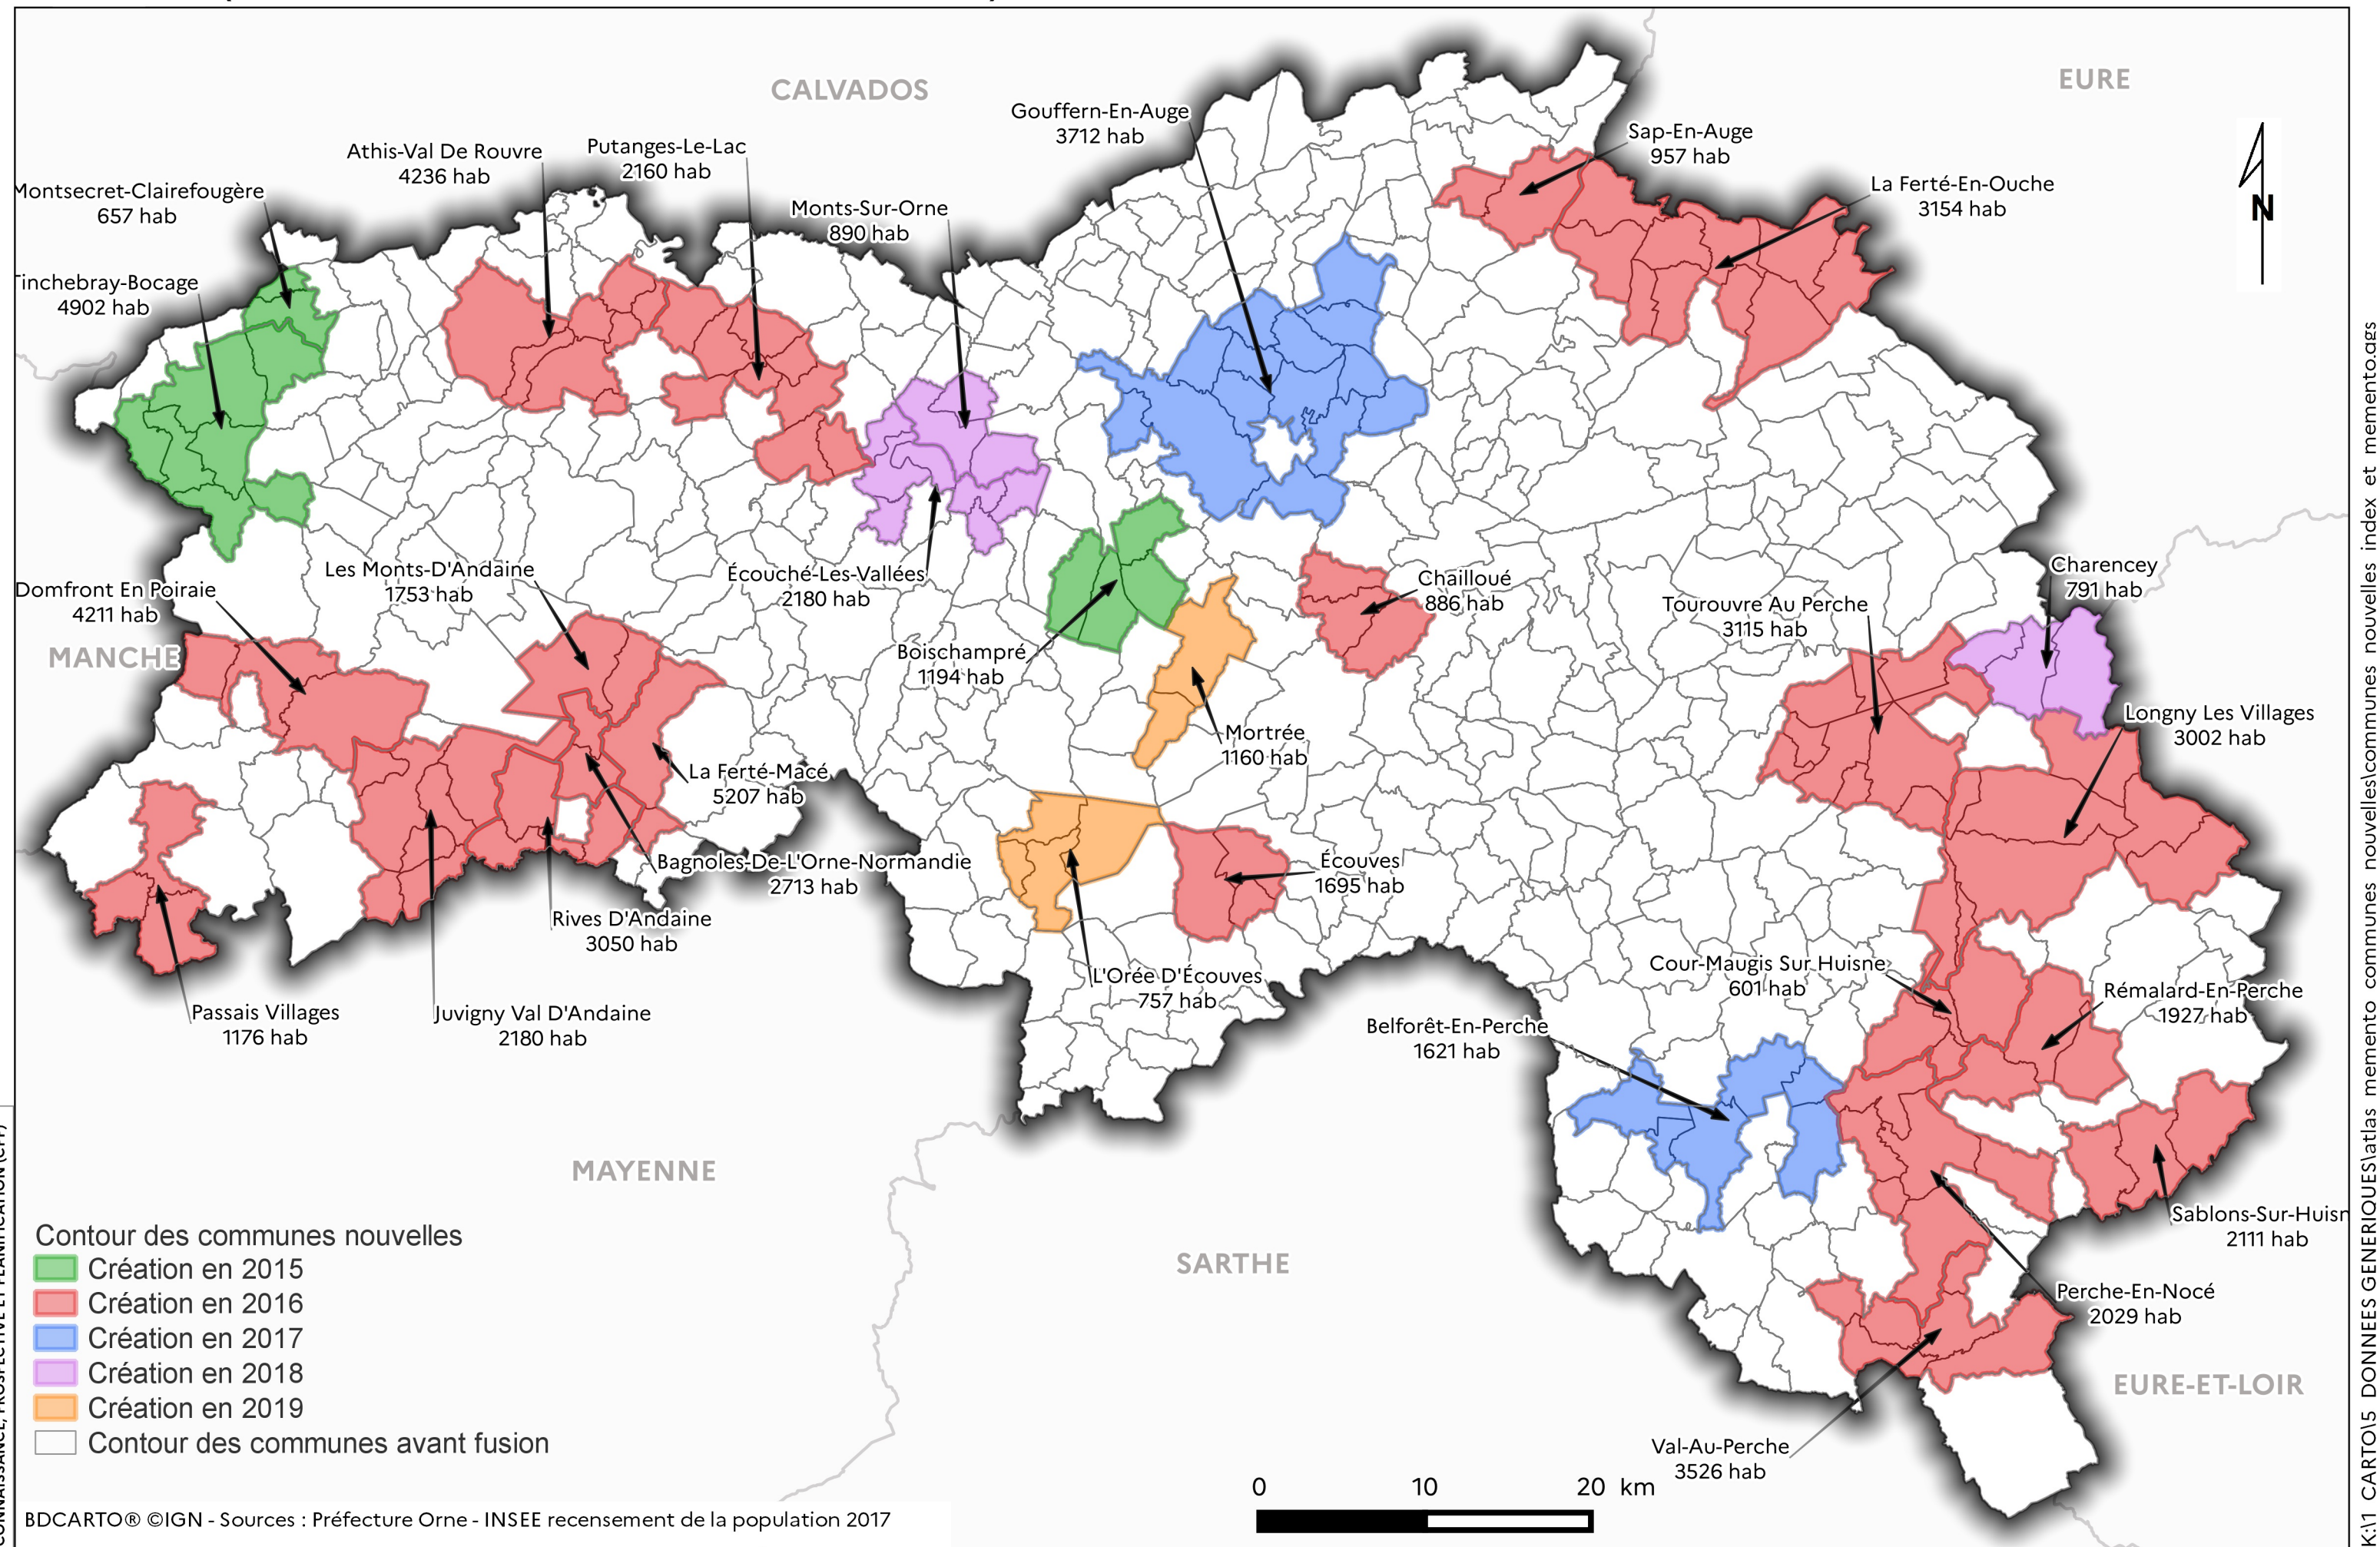

Communes nouvelles créées entre 2015 et 2019 dans l'Orne (avec population municipale 2018) (Pas de commune nouvelle en 2020 et 2021)

BDCARTO® ©IGN - Sources : Préfecture Orne - INSEE recensement de la population 2017

CONNAISSANCE, PROSPECTIVE ET PLANIFICATION (CPP)

K:1 CARTO15 DONNEES GENERIQUES\atlas memento communes nouvelles\communes nouvelles\index et memento.ags